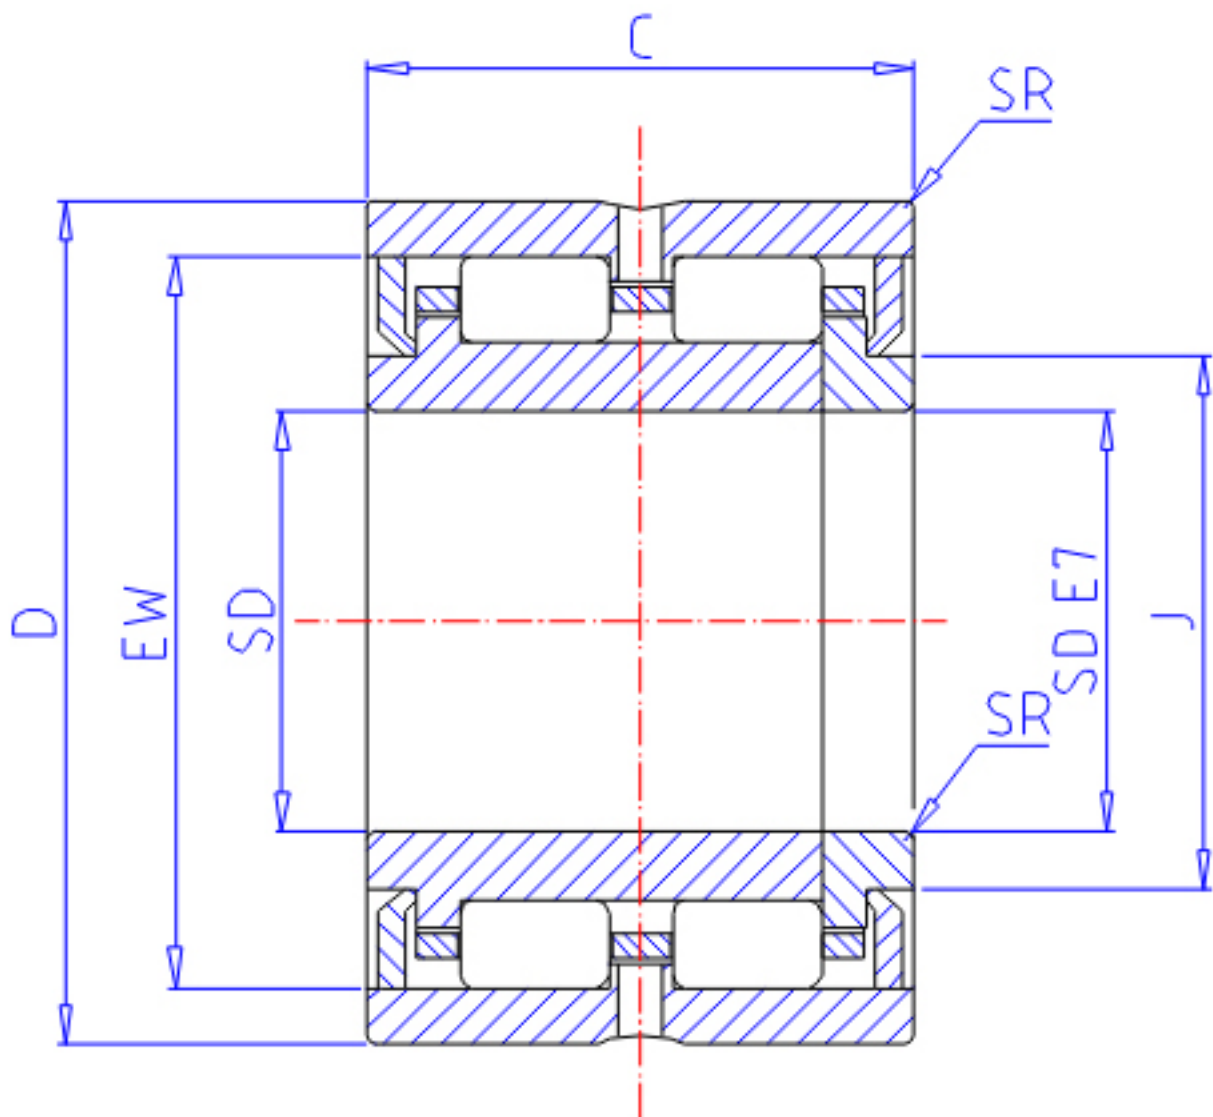

参考资料:<http://www.sozhou.com/p/55f352da.html>