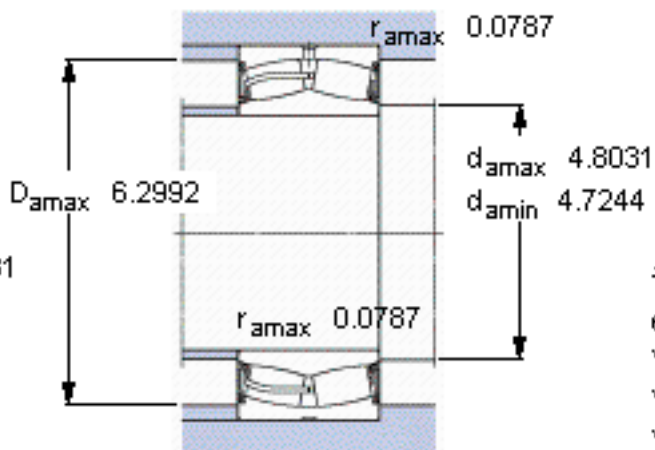

SKF 23022-2CS/VT143 *参数

主要尺寸	d	110	mm	-
	D	170	mm	-
	B	45	mm	-
基本额定载荷	C	310000	N	动载荷
	C_0	440000	N	静载荷
疲劳载荷极限	P_u	46500	N	-
额定转速	参考转速	-	r/min	-
	极限转速	900	r/min	-
重量	重量	3800	g	-
型号	* SKF 探索者轴承	23022-2CS/VT143 *	-	-

SKF 23022-2CS/VT143 *图片

计算系数
e 0,23
Y₁ 2,9
Y₂ 4,4
Y₀ 2,8

计算系数
e 0,23
Y₁ 2,9
Y₂ 4,4
Y₀ 2,8

参考资料:<http://www.sozhou.com/p/55fa69ef.html>