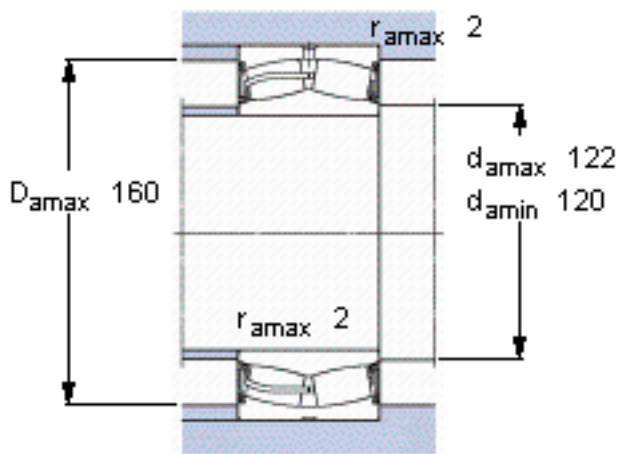

SKF 23022-2CS/VT143 *参数

主要尺寸	d	110	mm	-
	D	170	mm	-
	B	45	mm	-
基本额定载荷	C	310000	N	动载荷
	C_0	440000	N	静载荷
疲劳载荷极限	P_u	46500	N	-
额定转速	参考转速	-	r/min	-
	极限转速	900	r/min	-
重量	重量	3800	g	-
型号	* SKF 探索者轴承	23022-2CS/VT143 *	-	-

SKF 23022-2CS/VT143 *图片

计算系数
e 0,23
Y₁ 2,9
Y₂ 4,4
Y₀ 2,8

计算系数
e 0,23
Y₁ 2,9
Y₂ 4,4
Y₀ 2,8

参考资料:<http://www.sozhou.com/p/55fa69ef.html>