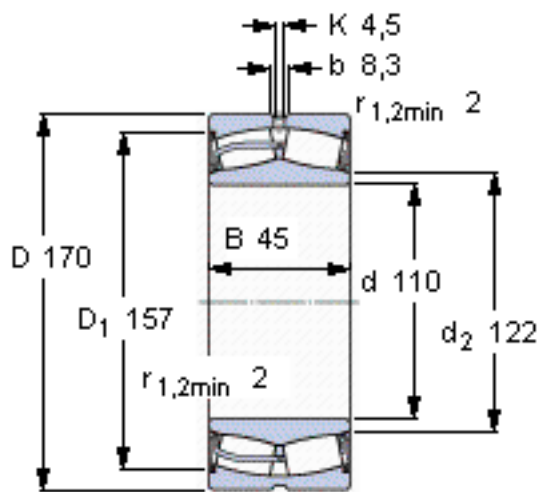

SKF 23022-2CS/VT143 *参数

主要尺寸	d	110	mm	-
	D	170	mm	-
	B	45	mm	-
基本额定载荷	C	310000	N	动载荷
	C_0	440000	N	静载荷
疲劳载荷极限	P_u	46500	N	-
额定转速	参考转速	-	r/min	-
	极限转速	900	r/min	-
重量	重量	3800	g	-
型号	* SKF 探索者轴承	23022-2CS/VT143 *	-	-

SKF 23022-2CS/VT143 *图片

计算系数
e 0,23
Y₁ 2,9
Y₂ 4,4
Y₀ 2,8

计算系数
e 0,23
Y₁ 2,9
Y₂ 4,4
Y₀ 2,8

参考资料:<http://www.sozhou.com/p/55fa69ef.html>