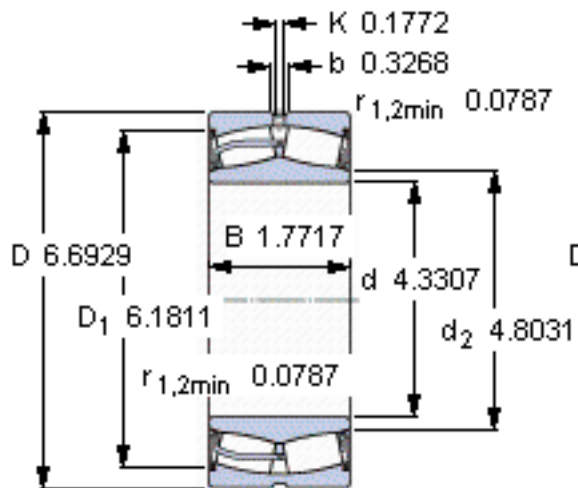

SKF 23022-2CS/VT143 *参数

主要尺寸	d	110	mm	-
	D	170	mm	-
	B	45	mm	-
基本额定载荷	C	310000	N	动载荷
	C_0	440000	N	静载荷
疲劳载荷极限	P_u	46500	N	-
额定转速	参考转速	-	r/min	-
	极限转速	900	r/min	-
重量	重量	3800	g	-
型号	* SKF 探索者轴承	23022-2CS/VT143 *	-	-

SKF 23022-2CS/VT143 *图片

计算系数
e 0,23
Y₁ 2,9
Y₂ 4,4
Y₀ 2,8

计算系数
e 0,23
Y₁ 2,9
Y₂ 4,4
Y₀ 2,8

参考资料:<http://www.sozhou.com/p/55fa69ef.html>