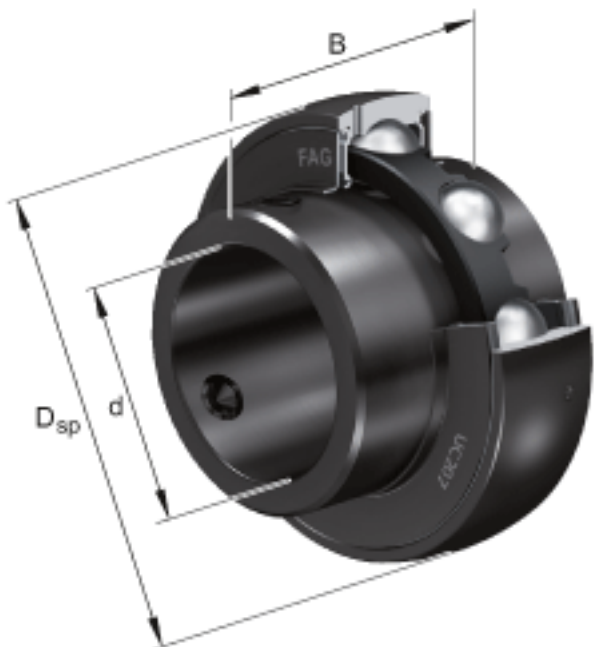

FAG UC209-27参数

尺寸	d	42.8625	mm	-
	D_{SP}	85	mm	-
	B	49.2	mm	-
	A	8	mm	-
	C	22	mm	-
	C_2	22.6	mm	-
	C_a	6.3	mm	-
	d_1	57.91	mm	-
	S	19	mm	-
	W	63.5	mm	-
重量	m	750	g	重量
基本额定载荷	C_r	32500	N	基本额定动载荷，径向
	C_{0r}	20400	N	基本额定静载荷，径向

FAG UC209-27图片

参考资料:<http://www.sozhou.com/p/5642cec5.html>