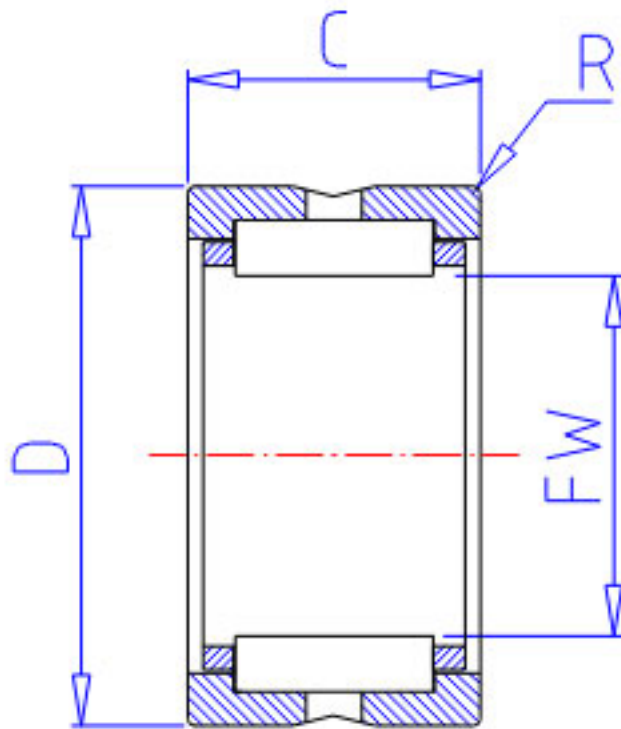

参考资料:<http://www.sozhou.com/p/56660d46.html>