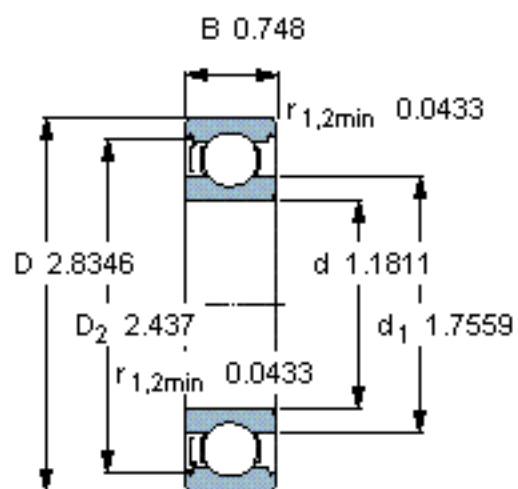

计算系数

k_r 0,03

f_0 13