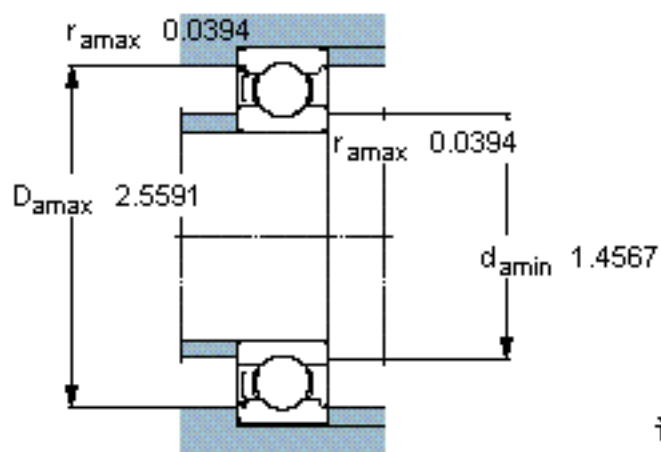

计算系数

k_r 0,03

f_0 13