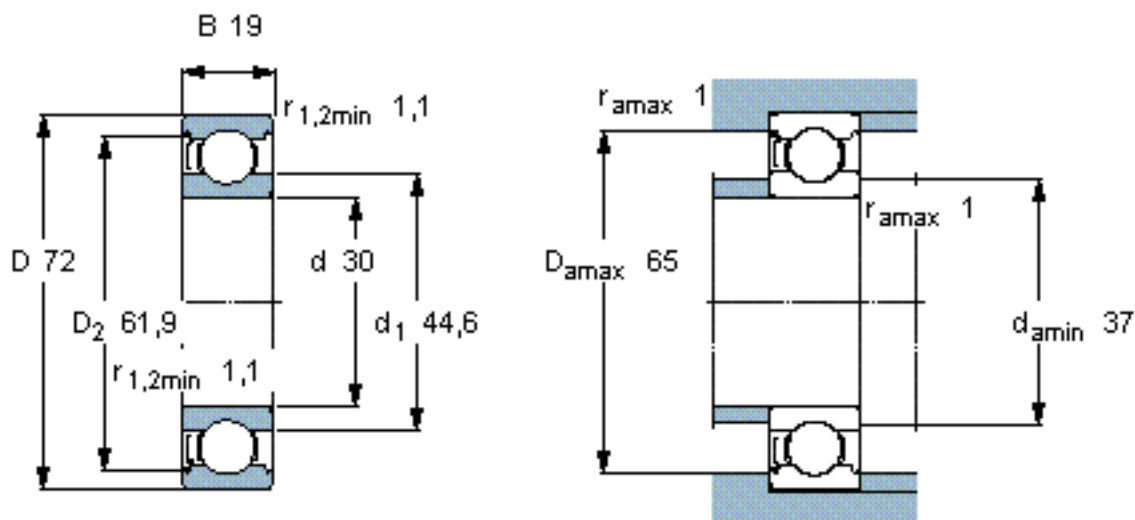

SKF 6306-Z/W64 *参数

主要尺寸	d	30	mm	-
	D	72	mm	-
	B	19	mm	-
基本额定载荷	C	29600	N	动载荷
	C_0	16000	N	静载荷
疲劳载荷极限	P_u	670	N	-
极限转速	极限转速	5900	r/min	-
重量	重量	350	g	-
型号	* SKF 探索者轴承	6306-Z/W64 *	-	-

SKF 6306-Z/W64 *图片

计算系数