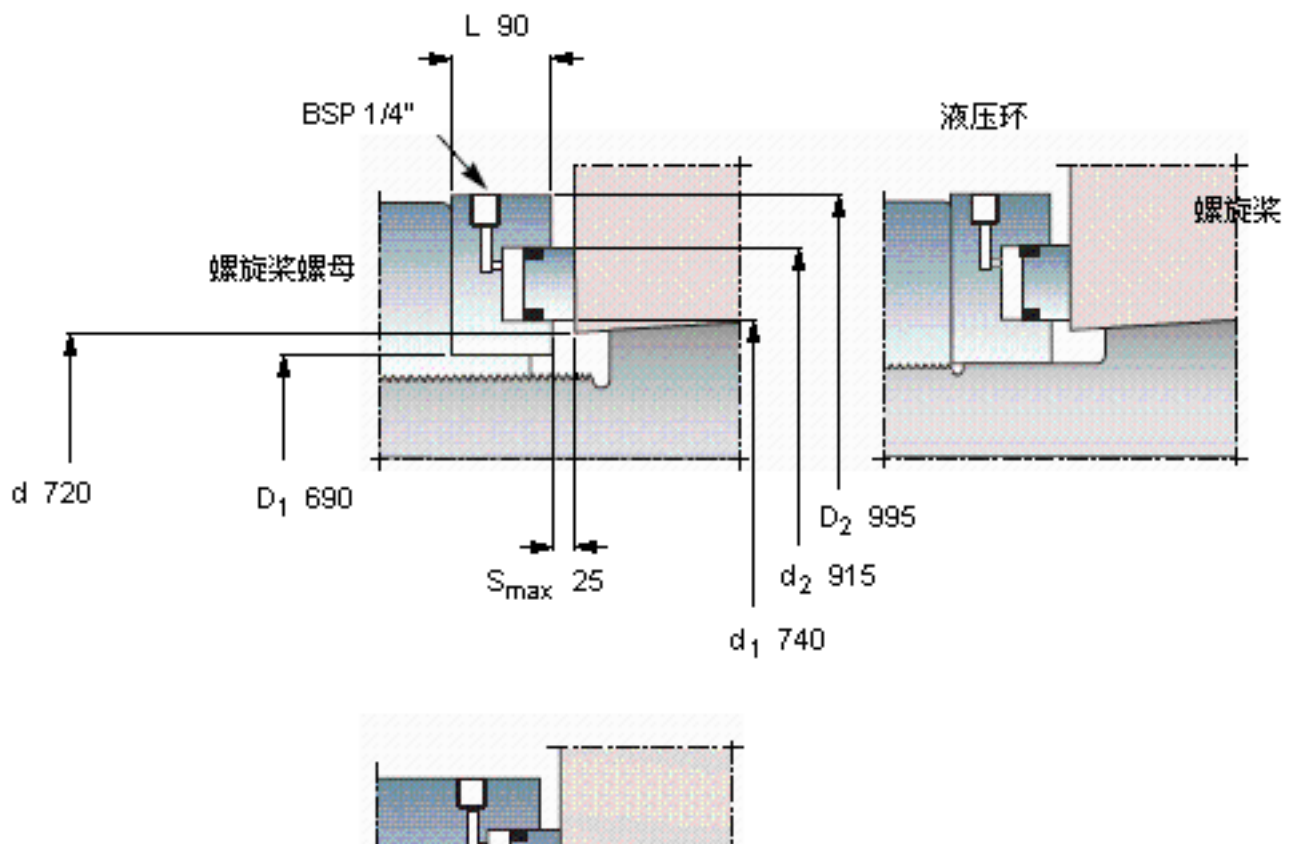

SKF OKTC 690参数

主要尺寸	d	720	mm	-
	D ₁	690	mm	-
	d ₁	740	mm	-
其他	d ₂	915		-
	D ₂	995		-
主要尺寸	L	90		-
	S _{最大}	25		-
重量	重量	285000	g	-
最大受力	在70 MPa时	15930000	N	-
型号	型号	OKTC 690	-	-

SKF OKTC 690图片

参考资料: <http://www.sozhou.com/p/5692eb79.html>