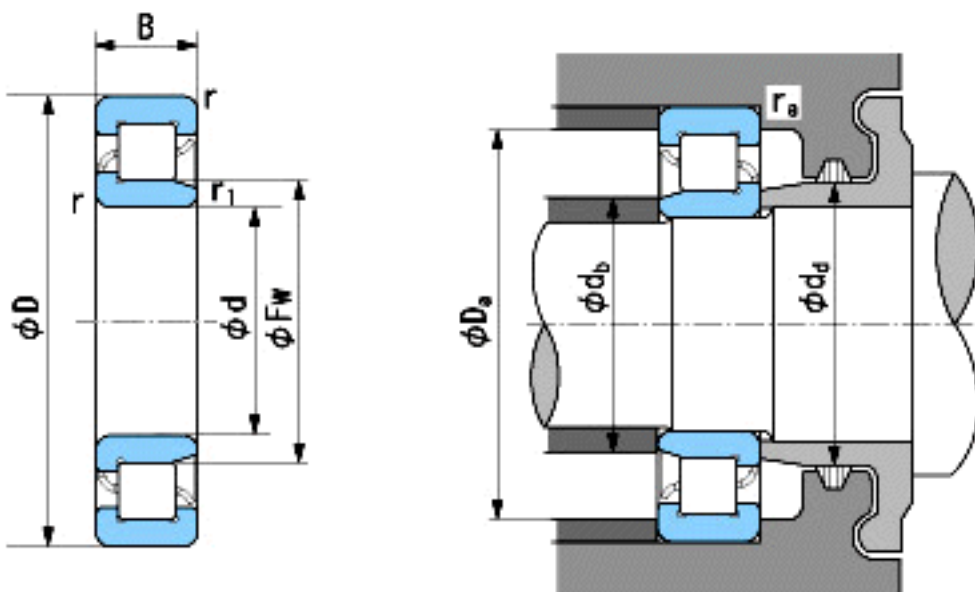

NACHI NJ305参数

外形尺寸	d	25	mm	内径
	D	62	mm	外径
	B	17	mm	宽度
	r	1.1~2	mm	径向
	r	1.1~3.5	mm	径向
	r1	1.1~2	mm	径向
	r1	1.1~3.5	mm	径向
	Fw	35	mm	-
安装尺寸	db(min)	32	mm	(最小)
	db(max)	33	mm	(最大)
	dd(min)	40	mm	(最小)
	Da(max)	55	mm	(最大)
	ra(max)	1	mm	(最大)
基本额定载荷	Cr	29300	N	动载荷
	Cor	25200	N	静载荷
极限速度	Grease	10000	r/min	脂润滑
	Oil	13000	r/min	油润滑

NACHI NJ305图片