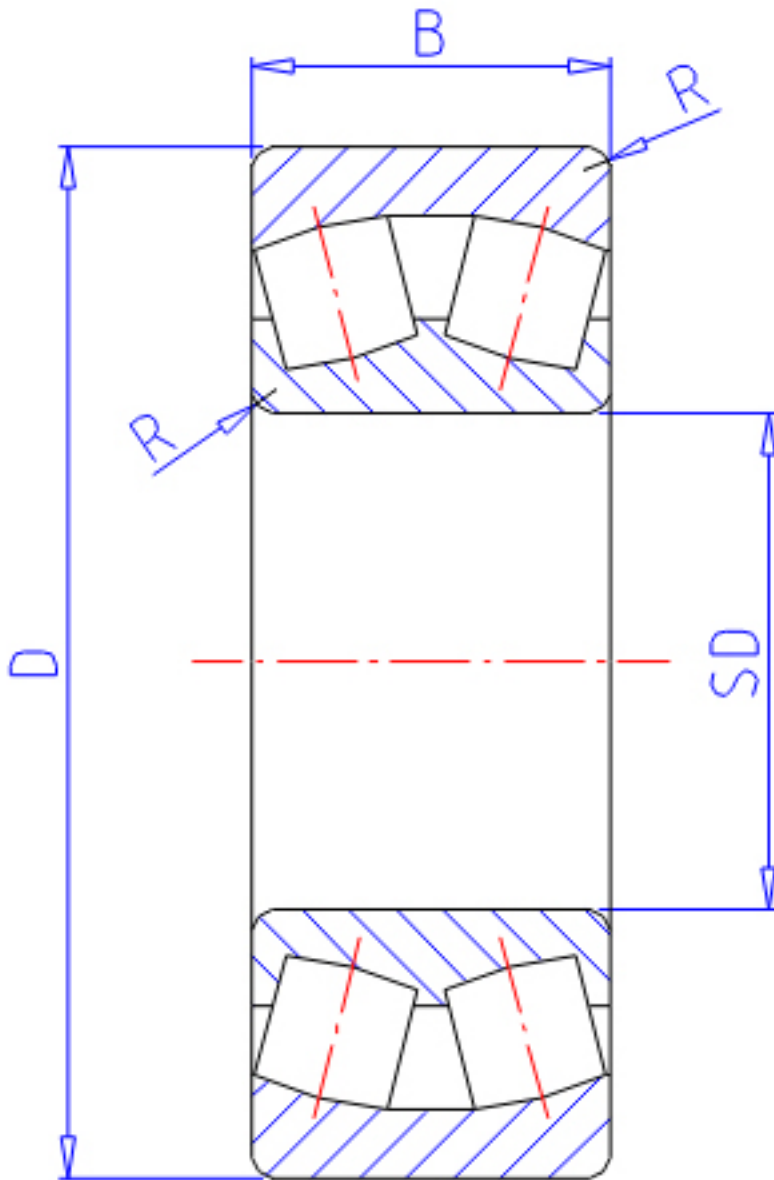

NTN 24072B参数

主要尺寸	SD	360	mm	-
	D	540	mm	外径
	B	180	mm	宽度
	R	5.0	mm	(最小)
型号	ORDER	24072B		型号
基本额定载荷	CR	3100000	N	动载荷
	COR	6600000	N	静载荷
	CRF	320 000	kgf	动载荷
	CORF	675 000	kgf	静载荷
极限转速	LSG	440	r/min	脂润滑
	LSO	680	r/min	油润滑
重量	MASS	147000	g	重量
安装尺寸	DA	518	mm	(最大)
	DA1	382	mm	(最小)
轴向载荷系数	Y1	2.06		-
	Y2	3.07		-
	Y0	2.02		-
常数	E	0.33		-
安装尺寸	RAS	4	mm	(最大)

NTN 24072B图片

参考资料:<http://www.sozhou.com/p/56d0f4e4.html>