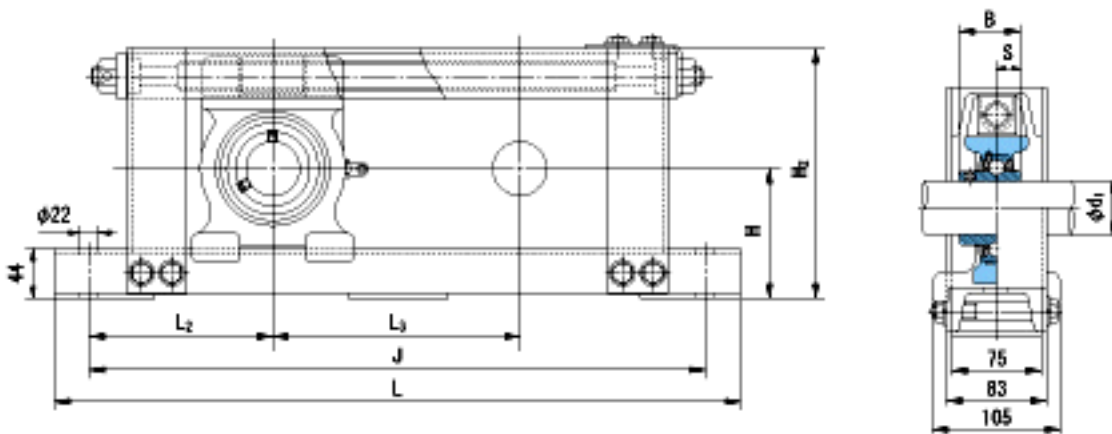

NACHI UCTU208+WU600参数

外形尺寸	H	97	mm	-	
	H2	190	mm	-	
	L	970	mm	-	
	J	910	mm	-	
	L2	155	mm	-	
	L3	600	mm	-	
	安装尺寸	d1	40	mm	-
B		49.2	mm	-	
S		19	mm	-	
重量	Mass	20600	g	重量	
基本额定载荷	Cr	29300	N	动载荷	
	Cor	17900	N	静载荷	
极限速度	Grease	-	r/min	脂润滑	
	Oil	-	r/min	油润滑	

NACHI UCTU208+WU600图片

参考资料:<http://www.sozhou.com/p/56d55771.html>