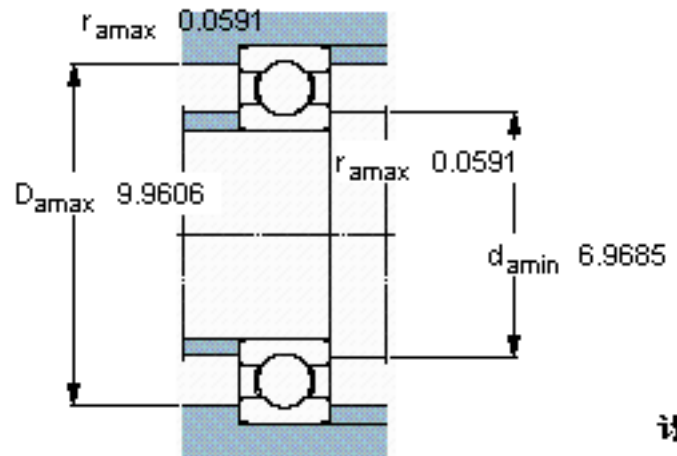

计算系数

k_r 0,02

f_0 16