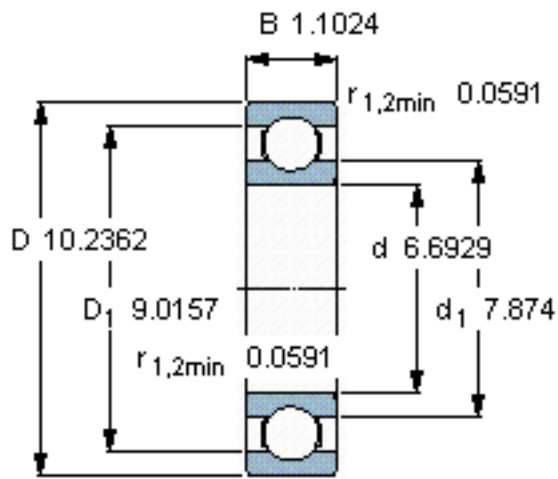

计算系数

k_r 0,02

f_0 16