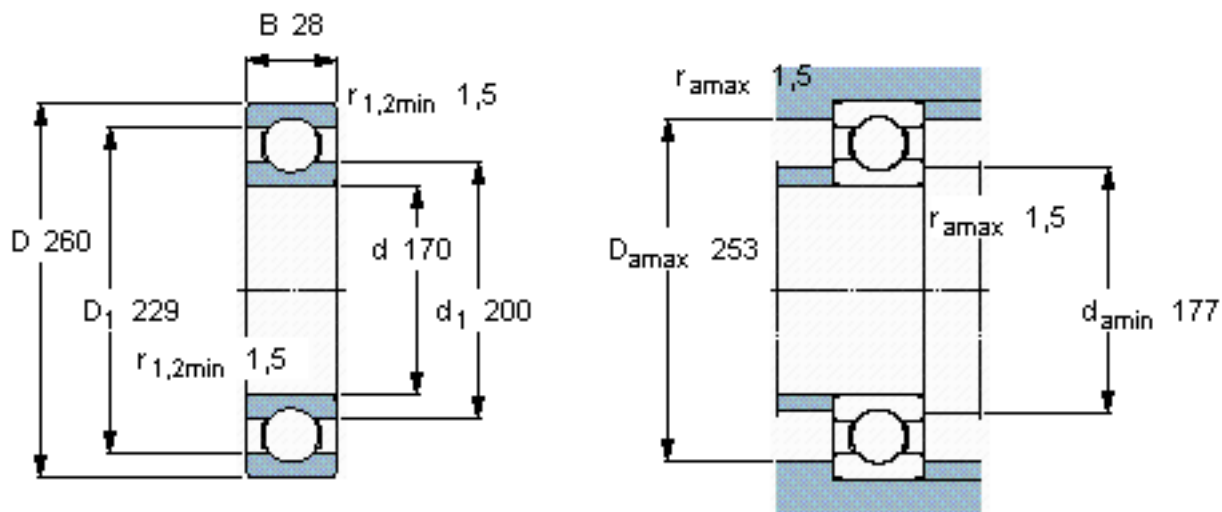

SKF 16034参数

主要尺寸	d	170	mm	-
	D	260	mm	-
	B	28	mm	-
基本额定载荷	C	119000	N	动载荷
	C_0	129000	N	静载荷
疲劳载荷极限	P_u	3750	N	-
额定转速	参考转速	5300	r/min	-
	极限转速	3200	r/min	-
重量	重量	5000	g	-
型号	* SKF 探索者轴承	16034	-	-

SKF 16034图片