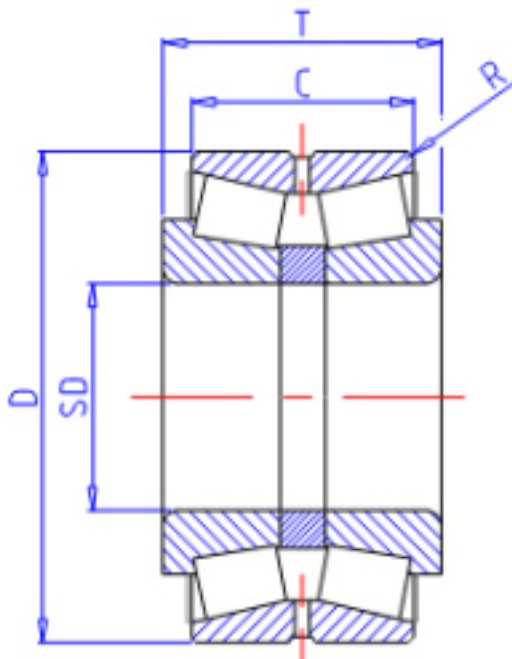

KOYO 46T32214JR/61.5参数

主要尺寸	SD	70	mm	内径
	D	125	mm	外径
	T	74	mm	-
	C	61.5	mm	宽度
	R	2.0	mm	(最小)
型号	ORDER	46T32214JR/61.5		型号
基本额定载荷	CR	290000	N	动载荷
	C0	450000	N	静载荷

KOYO 46T32214JR/61.5图片

参考资料:<http://www.sozhou.com/p/57188197.html>