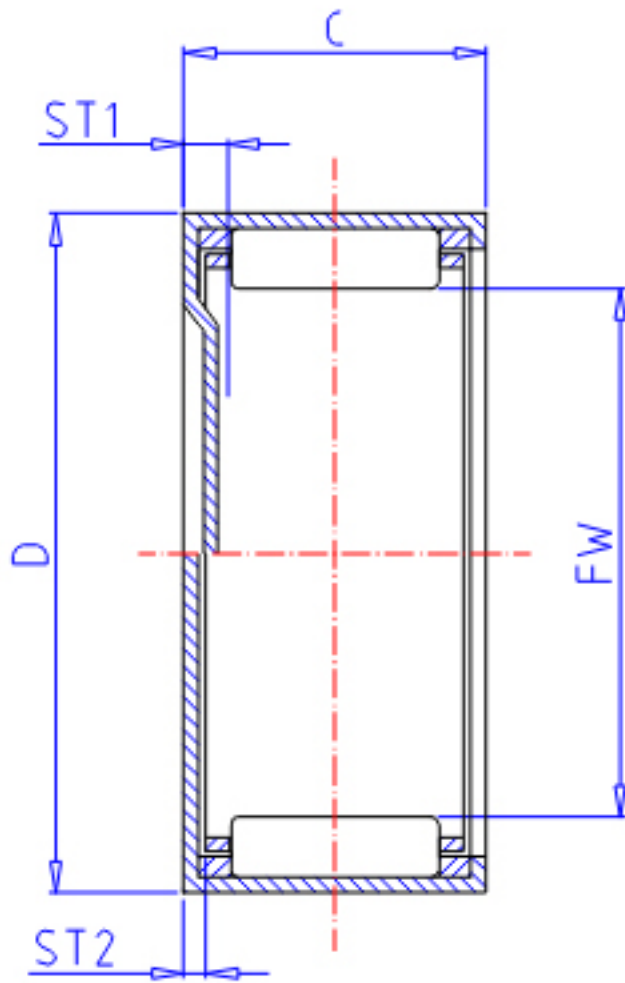

IKO TLAM 2526参数

| | | | | |
|--------|-------|-----------|----|-----|
| 轴径 | STDRT | 25 | mm | 轴径 |
| 型号 | ORDER | TLAM 2526 | | 型号 |
| 重量 | MASS | 45.50 | g | 重量 |
| 主要尺寸 | FW | 25 | mm | 内径 |
| | D | 32 | mm | 外径 |
| | C | 26 | mm | 宽度 |
| | ST1 | 2.8 | mm | - |
| | ST2 | 0.0 | mm | - |
| 基本额定载荷 | CR | 22600 | N | 动载荷 |
| | COR | 42500 | N | 静载荷 |

IKO TLAM 2526图片

参考资料:<http://www.sozhou.com/p/571bee1f.html>