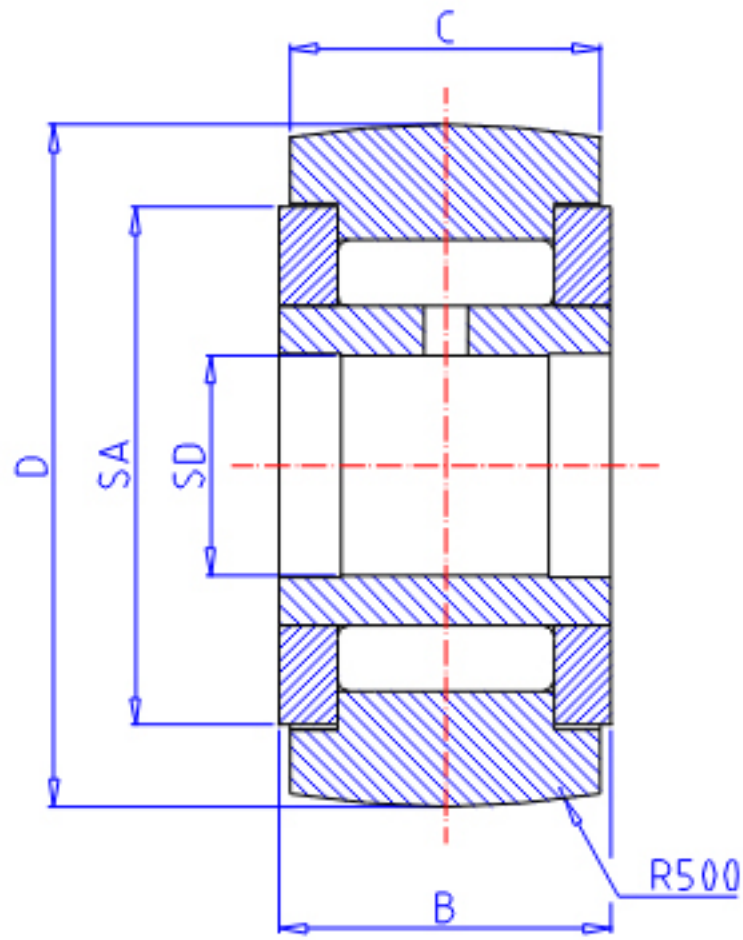

参考资料:<http://www.sozhou.com/p/572316d7.html>