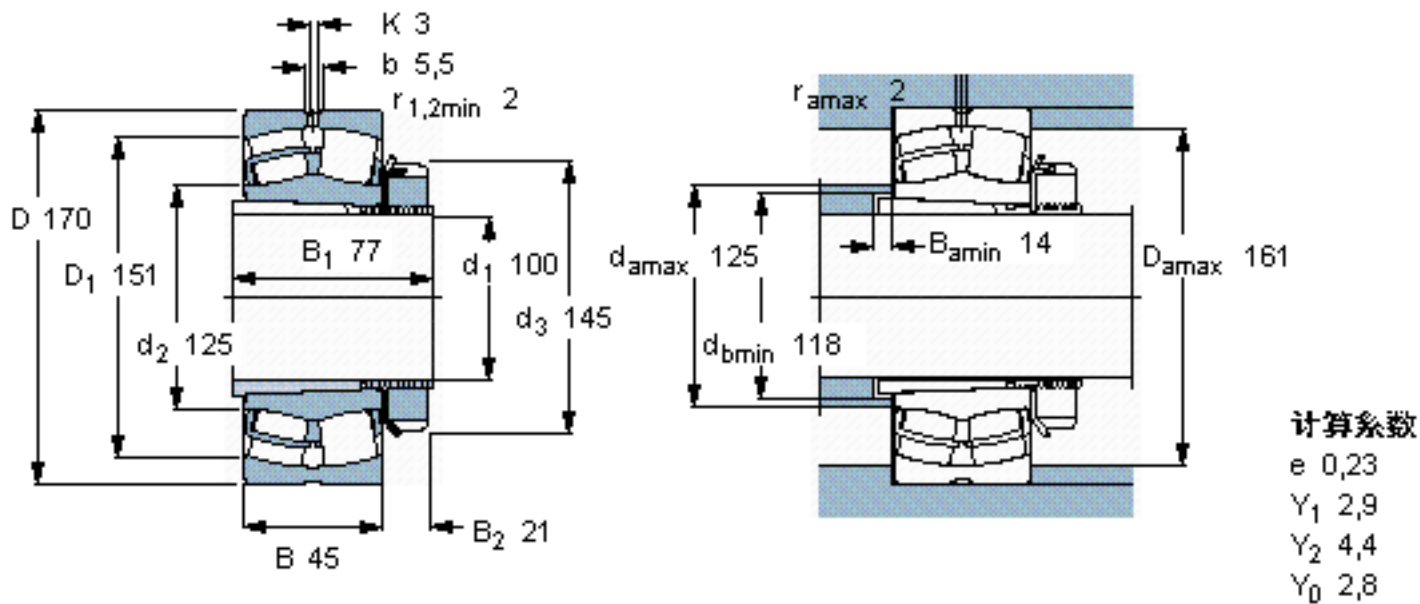

SKF 23022 CCK/W33 + H 322 *参数

主要尺寸	d_1	100	mm	-
	D	170	mm	-
	B	45	mm	-
基本额定载荷	C	310000	N	动载荷
	C_0	440000	N	静载荷
疲劳载荷极限	P_u	46500	N	-
额定转速	参考转速	3400	r/min	-
	极限转速	4300	r/min	-
重量	重量	5750	g	-
型号	* SKF 探索者轴承	23022 CCK/W33 + H 322 *	-	-

SKF 23022 CCK/W33 + H 322 *图片

参考资料: <http://www.sozhou.com/p/572564d4.html>

计算系数
 e 0,23
 Y_1 2,9
 Y_2 4,4
 Y_0 2,8