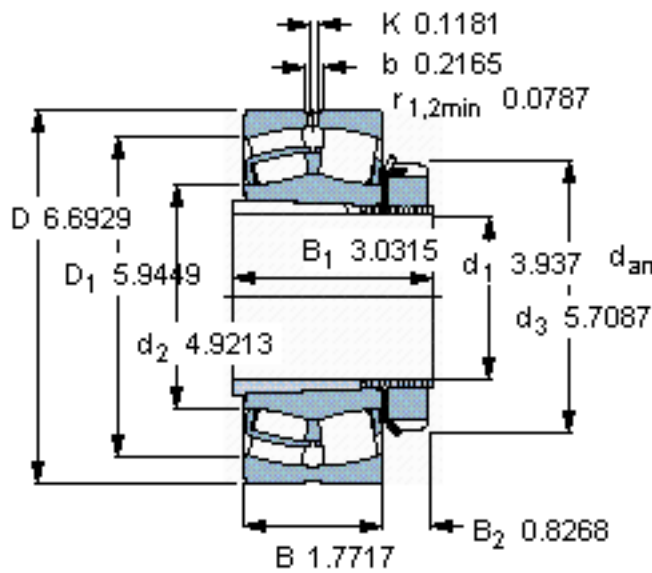

SKF 23022 CCK/W33 + H 322 *参数

主要尺寸	d_1	100	mm	-
	D	170	mm	-
	B	45	mm	-
基本额定载荷	C	310000	N	动载荷
	C_0	440000	N	静载荷
疲劳载荷极限	P_u	46500	N	-
额定转速	参考转速	3400	r/min	-
	极限转速	4300	r/min	-
重量	重量	5750	g	-
型号	* SKF 探索者轴承	23022 CCK/W33 + H 322 *	-	-

SKF 23022 CCK/W33 + H 322 *图片

参考资料: <http://www.sozhou.com/p/572564d4.html>

计算系数
 e 0,23
 Y_1 2,9
 Y_2 4,4
 Y_0 2,8