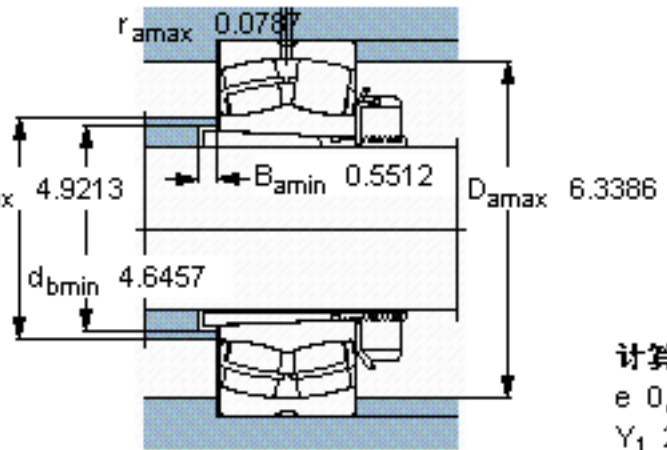

SKF 23022 CCK/W33 + H 322 *参数

主要尺寸	d_1	100	mm	-
	D	170	mm	-
	B	45	mm	-
基本额定载荷	C	310000	N	动载荷
	C_0	440000	N	静载荷
疲劳载荷极限	P_u	46500	N	-
额定转速	参考转速	3400	r/min	-
	极限转速	4300	r/min	-
重量	重量	5750	g	-
型号	* SKF 探索者轴承	23022 CCK/W33 + H 322 *	-	-

SKF 23022 CCK/W33 + H 322 *图片

参考资料: <http://www.sozhou.com/p/572564d4.html>

计算系数
 e 0,23
 Y_1 2,9
 Y_2 4,4
 Y_0 2,8