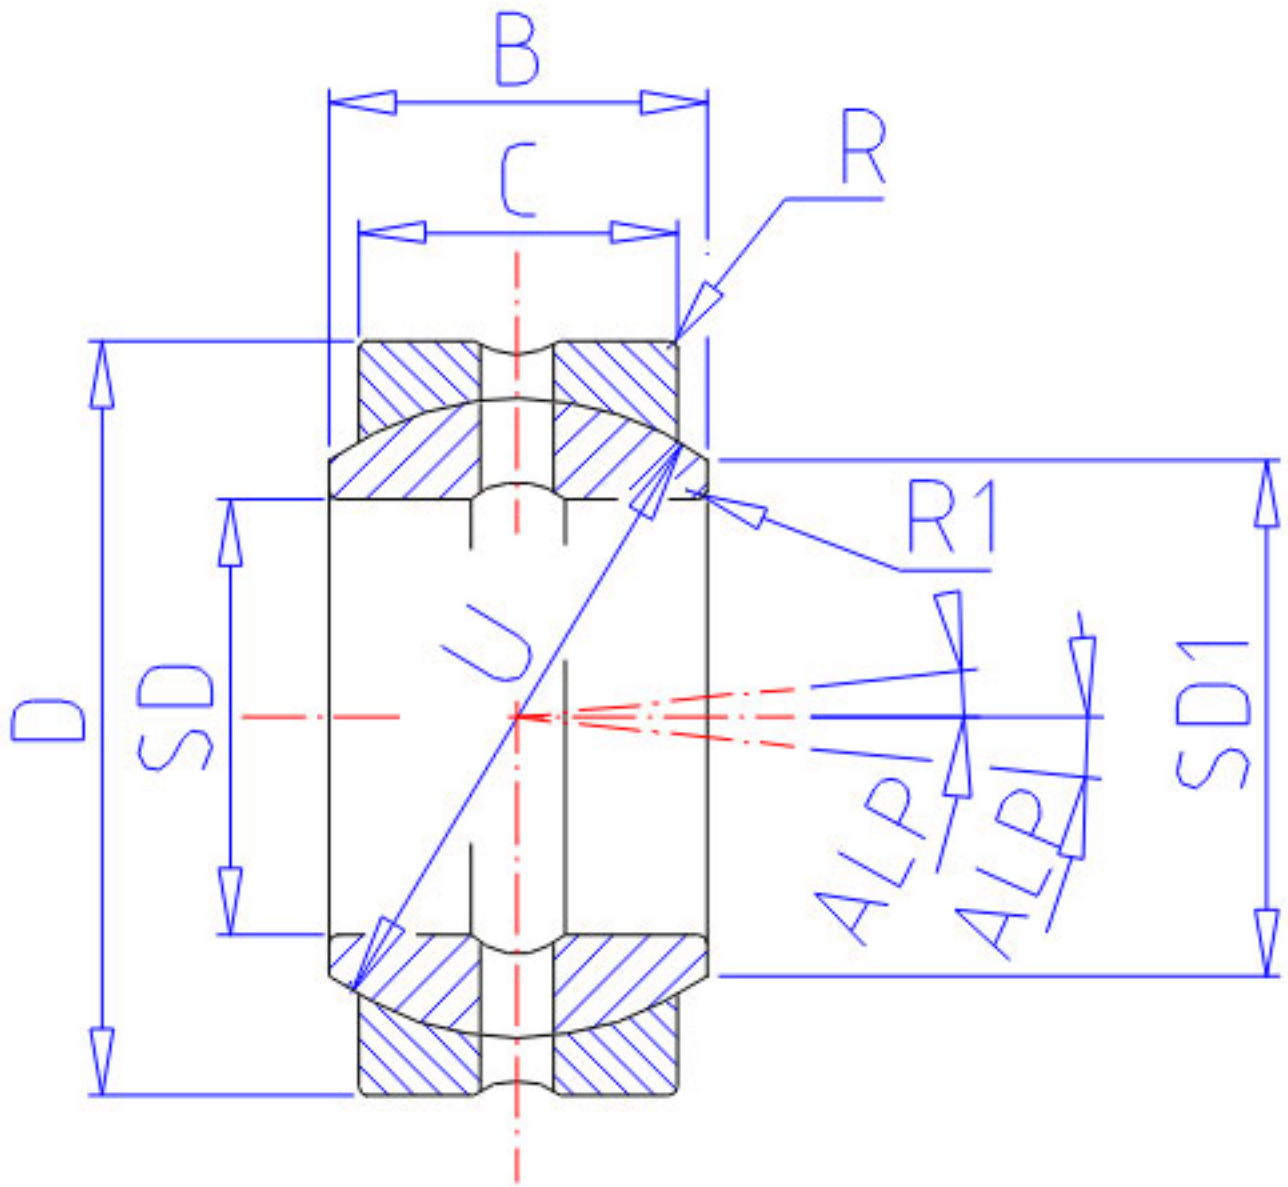

参考资料:<http://www.sozhou.com/p/572e06f6.html>