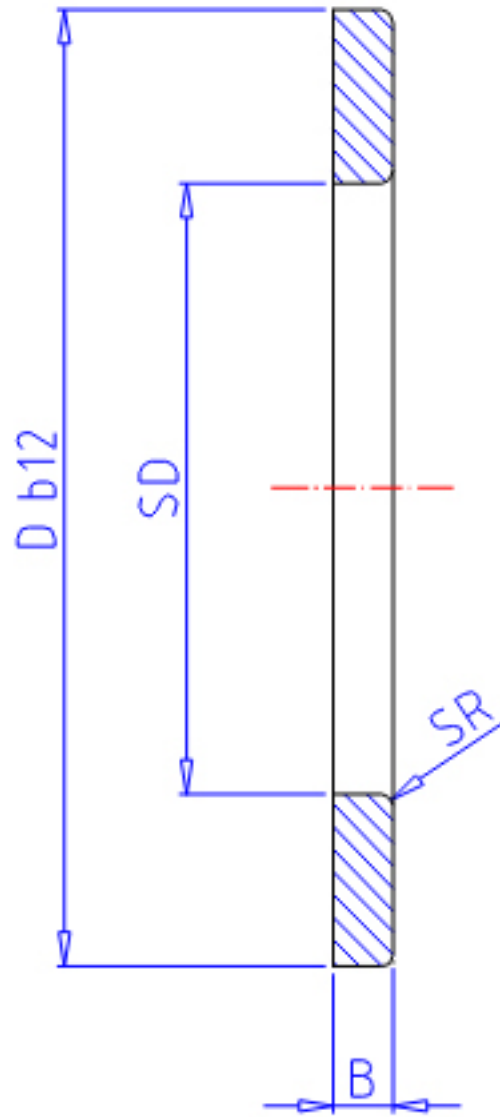

IKO WS 140180参数

轴径	STDRT	140	mm	轴径
型号	ORDER	WS 140180		型号
重量	MASS	745.0	g	重量
主要尺寸	SD	140	mm	内径
	D	180	mm	外径
	B	9.50	mm	宽度
	SR	1.0	mm	(最小)

IKO WS 140180图片

参考资料:<http://www.sozhou.com/p/573d1f44.html>