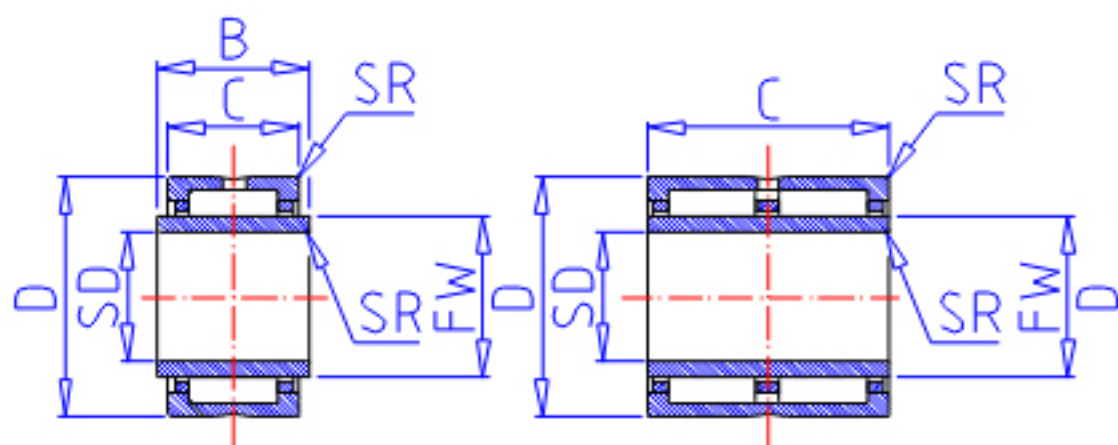

IKO TAFI 9012026参数

轴径	STDRT	90	mm	轴径
型号	ORDER	TAFI 9012026		型号
重量	MASS	820.0	g	重量
主要尺寸	SD	90	mm	内径
	D	120	mm	外径
	C	26	mm	宽度
	B	0.000	mm	宽度
	SR	1.0	mm	(最小)
	FW	100	mm	内径
	S	1.000	mm	-
安装尺寸	SDAMIN	95.0	mm	(最小)
	SDAMAX	98.0	mm	(最大)
	DA	115.0	mm	(最大)
基本额定载荷	CR	82400	N	动载荷
	COR	168000	N	静载荷
搭配内圈	IR	LRT 9010026		搭配内圈

IKO TAFI 9012026图片

NA 48, NA 49
TAFI, TRI
NA 69 (SD ≤ 30)

NA 69