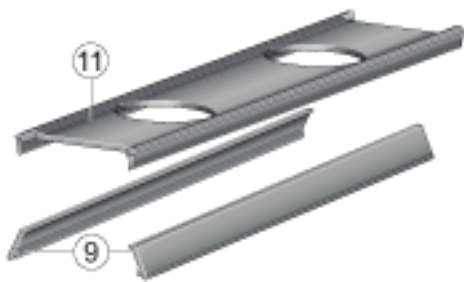

INA KIT. RWU45-E-900参数

说明

KIT 包括: 9.) 1x 上部密封条, 单唇 见图, 但不包括在 KIT 中:
11.) 1x 上部密封条, 单唇

供货时 KIT 已经安装

INA KIT. RWU45-E-900图片

参考资料:<http://www.sozhou.com/p/575f078a.html>