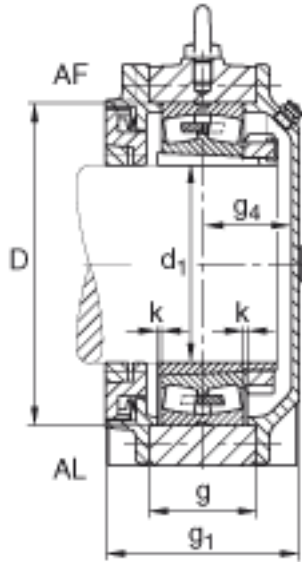

FAG BND3248-H-W-T-AL-S参数

尺寸	d ₁	220	mm	-
	a	900	mm	-
	h ₁	585	mm	-
	g ₁	308	mm	-
	b	250	mm	-
	c	90	mm	-
	D	440	mm	-
	g	190	mm	-
	g ₄	140	mm	-
	h	290	mm	-
	k	4	mm	-
	m	750	mm	-
	n	140	mm	-
	s	M36		-
说明	s ₂	M20		-
尺寸	t	510	mm	-
	u	42	mm	-
	v	52	mm	-
说明	s ₂	8		数量
		23248K		型号, 轴承
其他		H2348X-HG		质量, 紧定套
重量	m ₁	330000	g	质量, 轴承座
说明		BND3248		型号, 轴承座

FAG BND3248-H-W-T-AL-S图片

参考资料:<http://www.sozhou.com/p/576e8730.html>