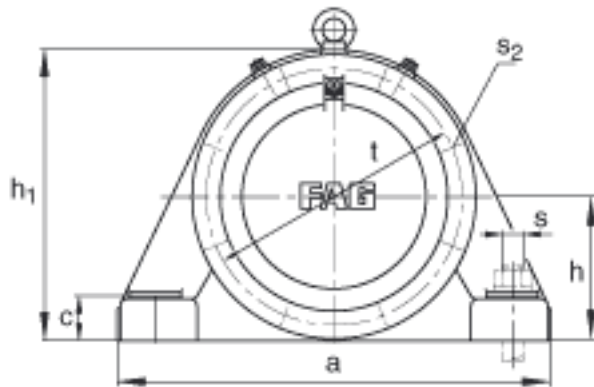

参考资料:<http://www.sozhou.com/p/576e8730.html>