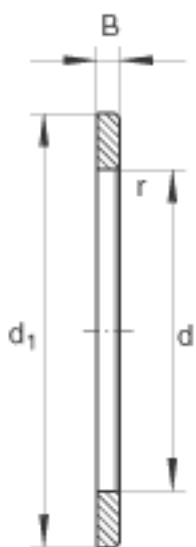

### INA WS89422参数

尺寸	d	110	mm	-
	$d_1$	230	mm	-
	B	24.5	mm	-
	$r_{min}$	3	mm	-
重量	m	6150	g	质量

### INA WS89422图片

参考资料:<http://www.sozhou.com/p/576f9283.html>