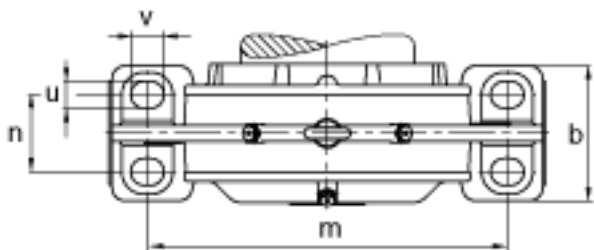

参考资料:<http://www.sozhou.com/p/5778b387.html>