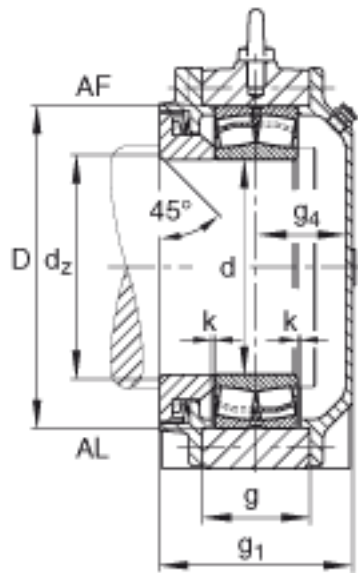

FAG BND2220-Z-T-AF-S参数

尺寸	d	100	mm	-
	a	400	mm	-
	h_1	255	mm	-
	g_1	141	mm	-
	b	120	mm	-
	c	40	mm	-
	D	180	mm	-
	d_z	108	mm	-
	g	65	mm	-
	g_4	57	mm	-
	h	130	mm	-
	m	320	mm	-
	n	65	mm	-
	s	M24		-
	说明	s_2	M8	
尺寸	t	205	mm	-
	u	30	mm	-
	v	35	mm	-
说明	s_2	6		数量
		22220		型号, 轴承
重量	m_1	30000	g	质量, 轴承座
说明		BND2220		型号, 轴承座

FAG BND2220-Z-T-AF-S图片

参考资料:<http://www.sozhou.com/p/5778b387.html>