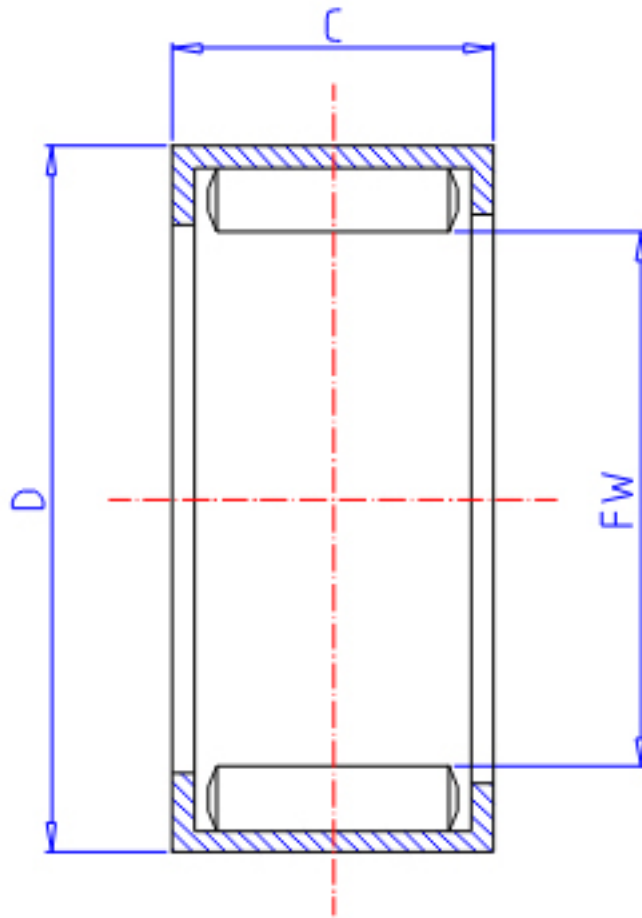

IKO YT 1212参数

轴径	STDRT	12	mm	轴径
型号	ORDER	YT 1212		型号
重量	MASS	12.80	g	重量
主要尺寸	FW	12	mm	内径
	D	19	mm	外径
	C	12	mm	宽度
基本额定载荷	CR	11800	N	动载荷
	COR	15200	N	静载荷

IKO YT 1212图片

参考资料:<http://www.sozhou.com/p/57a00711.html>