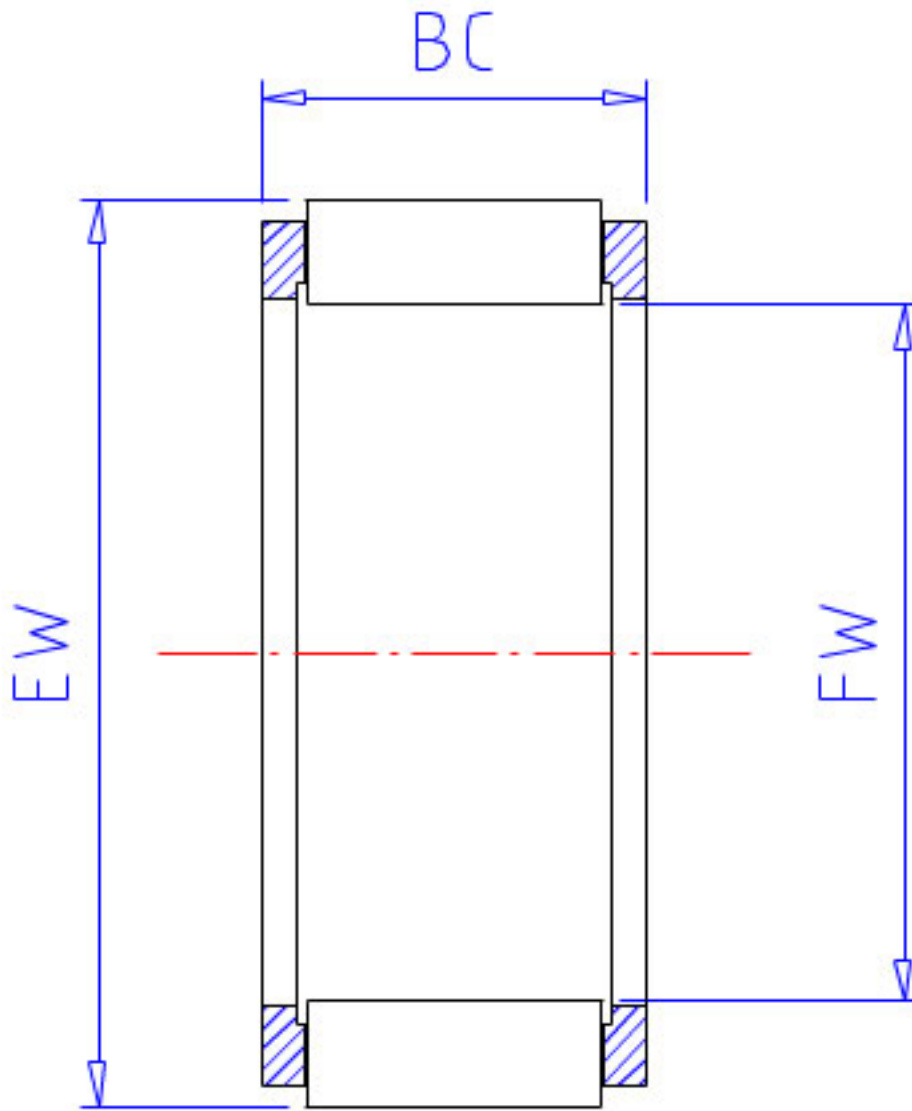

参考资料:<http://www.sozhou.com/p/57ac0d84.html>