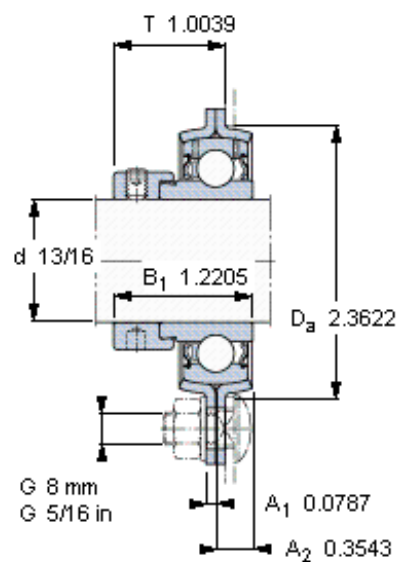

SKF PFD 13/16 FM参数

主要尺寸	d	20.637	mm	-
	D_a	60	mm	-
	H	95	mm	-
	J	76	mm	-
	T	25.5	mm	-
基本额定载荷	C	14000	N	动载荷
	C_0	7800	N	静载荷
允许轴承座载荷	径向	3600	N	-
重量	重量	340	g	-
型号	轴承单元	PFD 13/16 FM	-	-
订货型号	轴承座	PFD 52	-	-
	轴承	YET 205-013	-	-

SKF PFD 13/16 FM图片

平头螺钉
适宜的止动环 [Nm]
六角键销尺寸 [mm]

10-32x1/4
4
3,175

参考资料: <http://www.sozhou.com/p/57be0912.html>

平头螺钉
 适宜的止动环 [Nm]
 六角键销尺寸 [mm]

10-32x1A
 4
 3,175