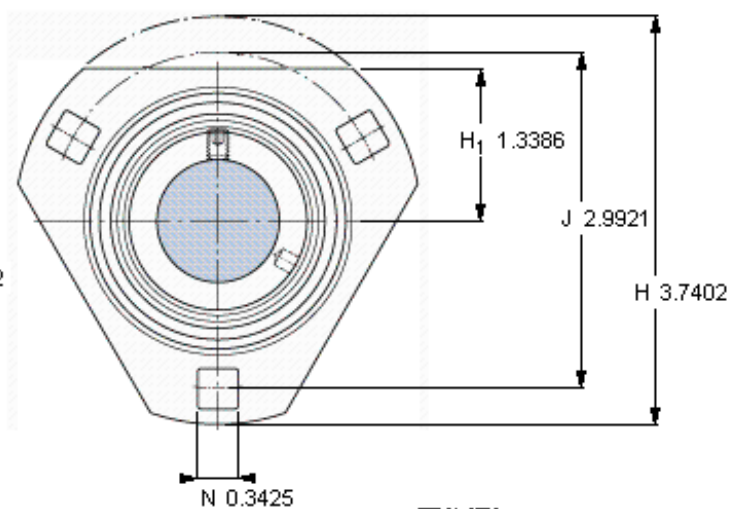

SKF PFD 13/16 FM参数

主要尺寸	d	20.637	mm	-
	D_a	60	mm	-
	H	95	mm	-
	J	76	mm	-
	T	25.5	mm	-
基本额定载荷	C	14000	N	动载荷
	C_0	7800	N	静载荷
允许轴承座载荷	径向	3600	N	-
重量	重量	340	g	-
型号	轴承单元	PFD 13/16 FM	-	-
订货型号	轴承座	PFD 52	-	-
	轴承	YET 205-013	-	-

SKF PFD 13/16 FM图片

平头螺钉
适宜的止动环 [Nm]
六角键销尺寸 [mm]

10-32x1/4
4
3,175

参考资料: <http://www.sozhou.com/p/57be0912.html>

平头螺钉
 适宜的止动环 [Nm]
 六角键销尺寸 [mm]

10-32x1A
 4
 3,175