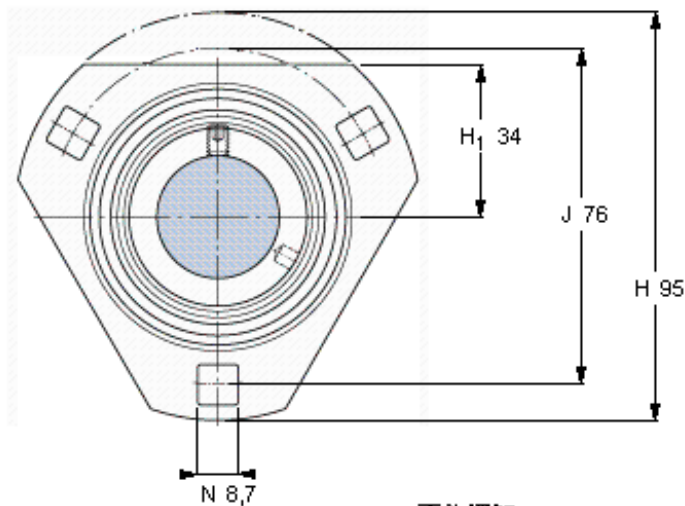

SKF PFD 13/16 FM参数

主要尺寸	d	20.637	mm	-
	D_a	60	mm	-
	H	95	mm	-
	J	76	mm	-
	T	25.5	mm	-
基本额定载荷	C	14000	N	动载荷
	C_0	7800	N	静载荷
允许轴承座载荷	径向	3600	N	-
重量	重量	340	g	-
型号	轴承单元	PFD 13/16 FM	-	-
订货型号	轴承座	PFD 52	-	-
	轴承	YET 205-013	-	-

SKF PFD 13/16 FM图片

平头螺钉
适宜的止动环 [Nm]
六角键销尺寸 [mm]

10-32x1/4
4
3,175

参考资料: <http://www.sozhou.com/p/57be0912.html>

平头螺钉
 适宜的止动环 [Nm]
 六角键销尺寸 [mm]

10-32x1A
 4
 3,175