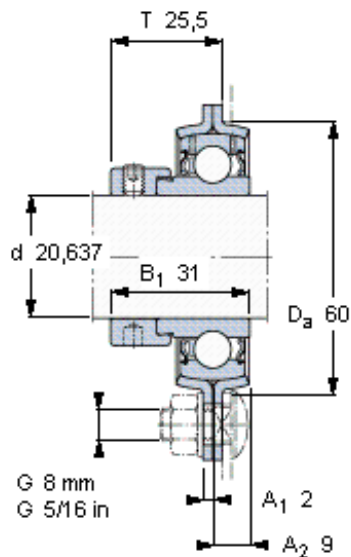

SKF PFD 13/16 FM参数

主要尺寸	d	20.637	mm	-
	D_a	60	mm	-
	H	95	mm	-
	J	76	mm	-
	T	25.5	mm	-
基本额定载荷	C	14000	N	动载荷
	C_0	7800	N	静载荷
允许轴承座载荷	径向	3600	N	-
重量	重量	340	g	-
型号	轴承单元	PFD 13/16 FM	-	-
订货型号	轴承座	PFD 52	-	-
	轴承	YET 205-013	-	-

SKF PFD 13/16 FM图片

平头螺钉
适宜的止动环 [Nm]
六角键销尺寸 [mm]

10-32x1/4
4
3,175

参考资料: <http://www.sozhou.com/p/57be0912.html>

平头螺钉
 适宜的止动环 [Nm]
 六角键销尺寸 [mm]

10-32x1A
 4
 3,175