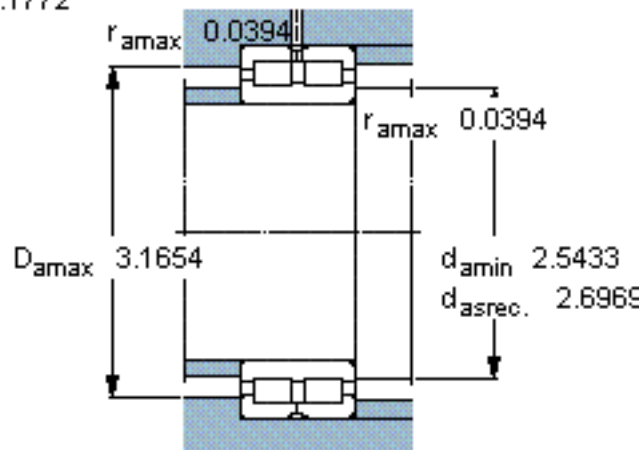

计算系数
 k_r 0,25