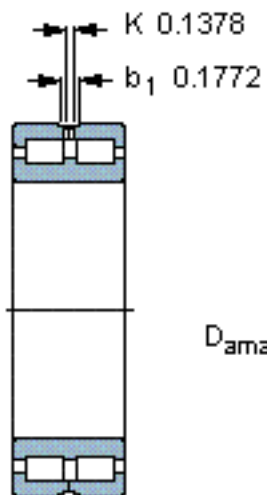

计算系数
 k_r 0,25