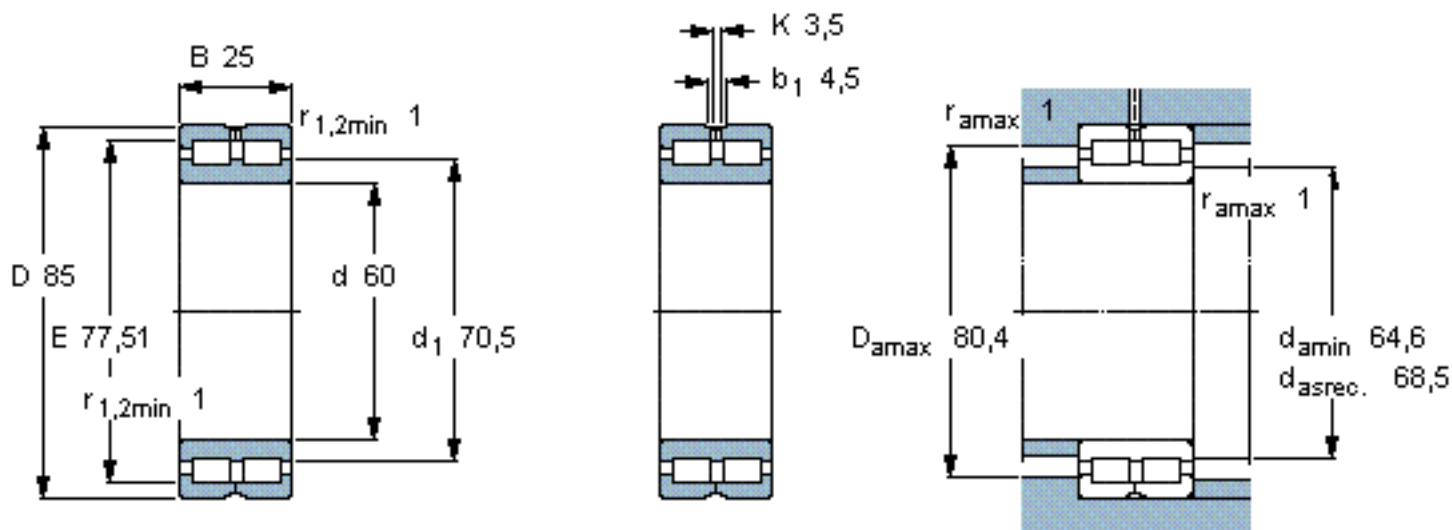

SKF NNC 4912 CV参数

主要尺寸	d	60	mm	-
	D	85	mm	-
	B	25	mm	-
基本额定载荷	C	78100	N	动载荷
	C_0	137000	N	静载荷
疲劳载荷极限	P_u	14300	N	-
额定转速	参考转速	3600	r/min	-
	极限转速	4500	r/min	-
重量	重量	490	g	-
型号	型号	NNC 4912 CV	-	-

SKF NNC 4912 CV图片