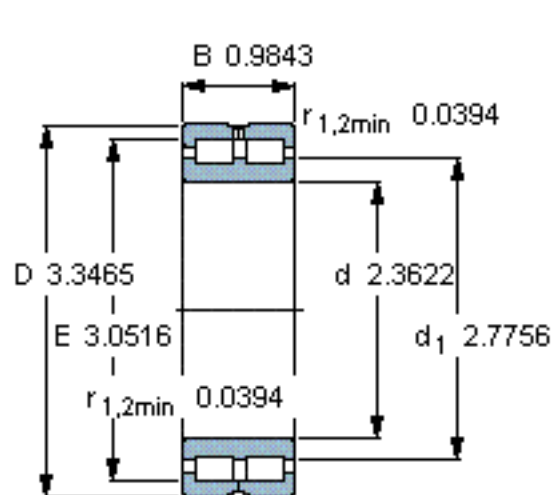

计算系数
 k_r 0,25