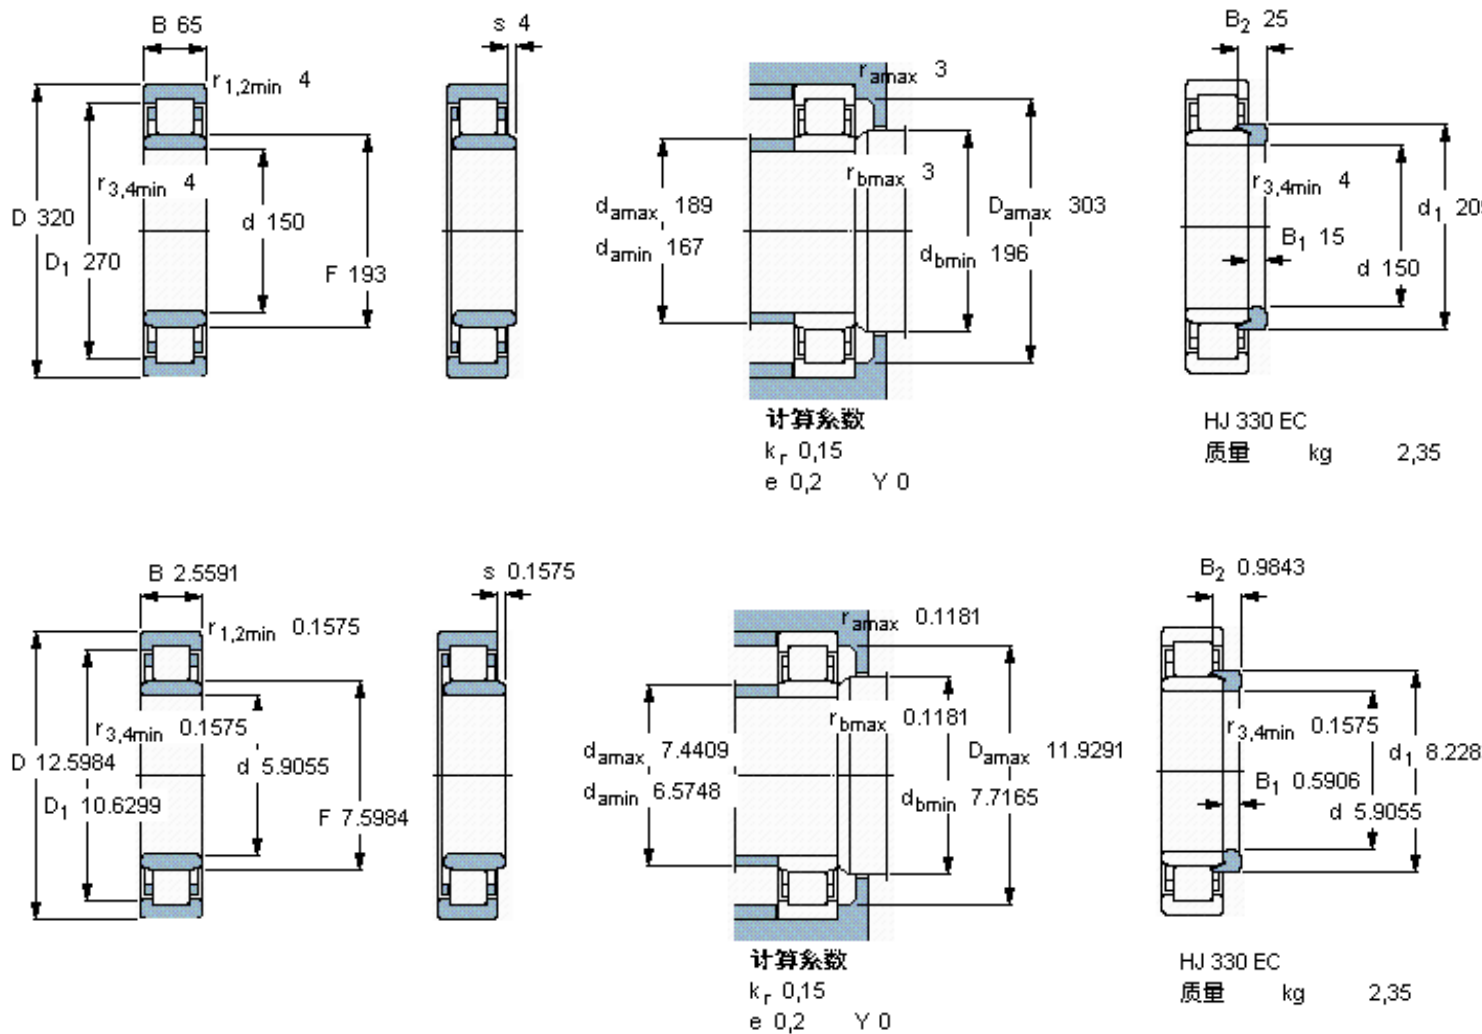

SKF NU 330 ECMA *参数

主要尺寸	d	150	mm	-
	D	320	mm	-
	B	65	mm	-
基本额定载荷	C	900000	N	动载荷
	C_0	965000	N	静载荷
疲劳载荷极限	P_u	100000	N	-
额定转速	参考转速	2200	r/min	-
	极限转速	3400	r/min	-
重量	重量	27500	g	-
型号	* SKF 探索者轴承	NU 330 ECMA *	-	-
角圈	型号	HJ 330 EC	-	-

SKF NU 330 ECMA *图片

参考资料:<http://www.sozhou.com/p/58056dbb.html>