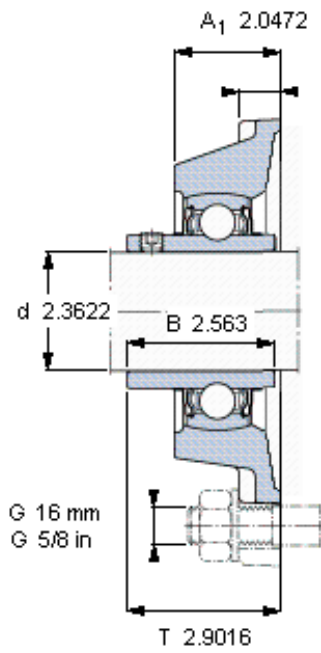

SKF FY 60 TF/VA228参数

主要尺寸	d	60	mm	-
	A ₁	52	mm	-
	J	143	mm	-
	L	175	mm	-
	T	73.7	mm	-
基本额定载荷	C ₀	36000	N	静载荷
重量	重量	4600	g	-
型号	轴承单元	FY 60 TF/VA228	-	-
	轴承座	FY 512 U/VA228	-	-
	轴承	YAR 212-2FW/VA228	-	-

SKF FY 60 TF/VA228图片

M 10x
16,5
5

参考资料: <http://www.sozhou.com/p/5815607c.html>

平头螺钉
 适宜的止动环 [Nm]
 六角键销尺寸 [mm]

M 10x
 16,5
 5