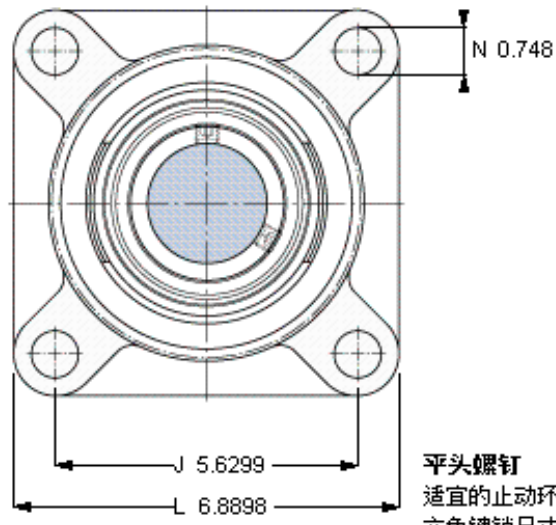

SKF FY 60 TF/VA228参数

主要尺寸	d	60	mm	-
	A ₁	52	mm	-
	J	143	mm	-
	L	175	mm	-
	T	73.7	mm	-
基本额定载荷	C ₀	36000	N	静载荷
重量	重量	4600	g	-
型号	轴承单元	FY 60 TF/VA228	-	-
	轴承座	FY 512 U/VA228	-	-
	轴承	YAR 212-2FW/VA228	-	-

SKF FY 60 TF/VA228图片

M 10x
16,5
5

参考资料: <http://www.sozhou.com/p/5815607c.html>

平头螺钉
 适宜的止动环 [Nm]
 六角键销尺寸 [mm]

M 10x
 16,5
 5