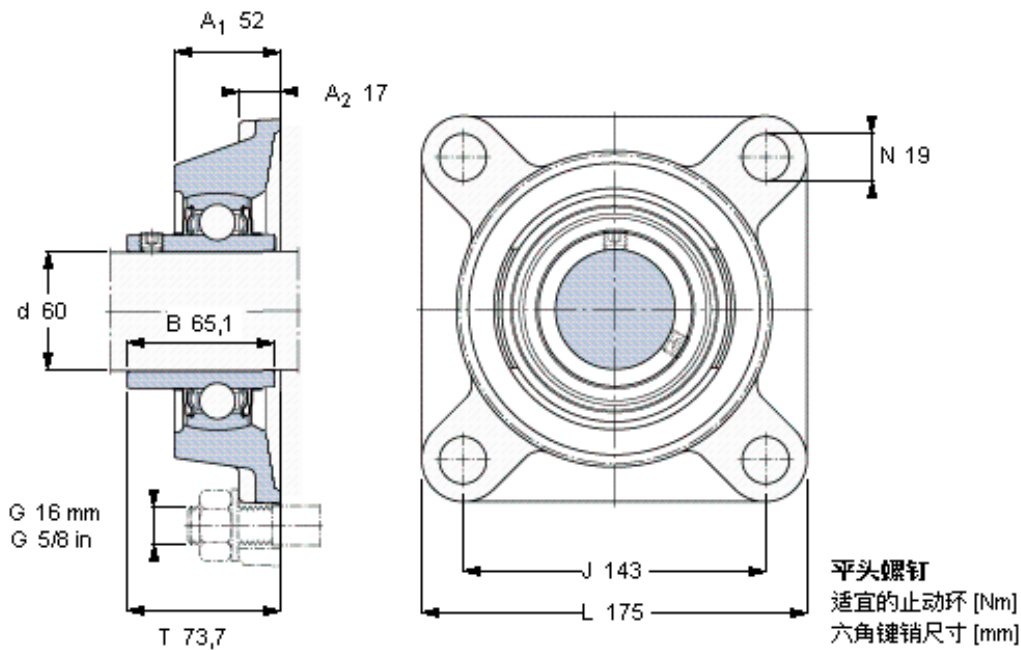

SKF FY 60 TF/VA228参数

主要尺寸	d	60	mm	-
	A ₁	52	mm	-
	J	143	mm	-
	L	175	mm	-
	T	73.7	mm	-
基本额定载荷	C ₀	36000	N	静载荷
重量	重量	4600	g	-
型号	轴承单元	FY 60 TF/VA228	-	-
	轴承座	FY 512 U/VA228	-	-
	轴承	YAR 212-2FW/VA228	-	-

SKF FY 60 TF/VA228图片

M 10x
16,5
5

参考资料: <http://www.sozhou.com/p/5815607c.html>

平头螺钉
 适宜的止动环 [Nm]
 六角键销尺寸 [mm]

M 10x
 16,5
 5