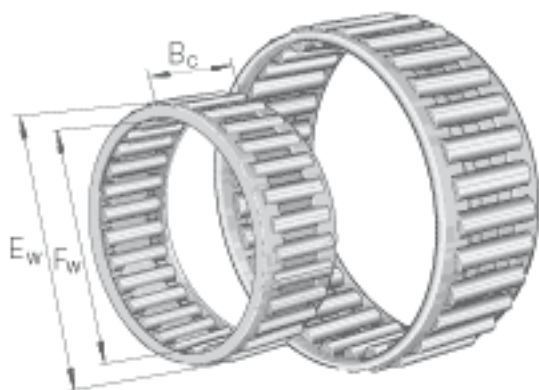

INA K35X40X17参数

尺寸	F_w	35	mm	-
	E_w	40	mm	-
	B_c	17	mm	-
重量	m	21	g	质量
基本额定载荷	C_r	20800	N	基本额定动载荷, 径向
	C_{0r}	38500	N	基本额定静载荷, 径向
	C_{ur}	4900	N	疲劳极限载荷, 径向
极限转速	n_G	13100	r/min	极限转速
参考转速	n_B	7400	r/min	参考转速

INA K35X40X17图片

参考资料:<http://www.sozhou.com/p/58293fd4.html>