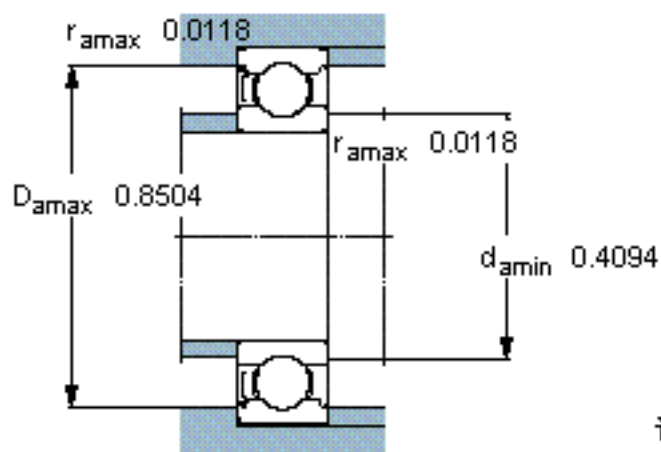

计算系数

k_r 0,025

f_0 13