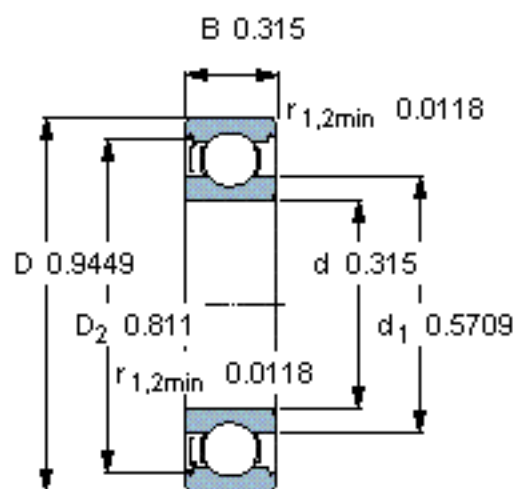

计算系数

k_r 0,025

f_0 13