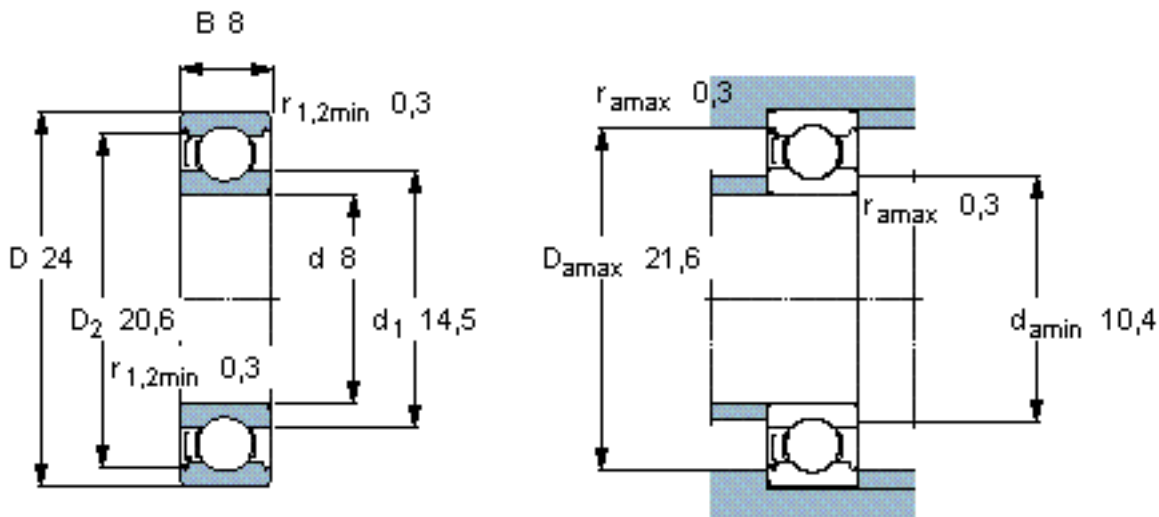

SKF 628-Z/W64 *参数

主要尺寸	d	8	mm	-
	D	24	mm	-
	B	8	mm	-
基本额定载荷	C	3900	N	动载荷
	C_0	1660	N	静载荷
疲劳载荷极限	P_u	71	N	-
极限转速	极限转速	19000	r/min	-
重量	重量	17	g	-
型号	* SKF 探索者轴承	628-Z/W64 *	-	-

SKF 628-Z/W64 *图片

计算系数

k_r 0,025