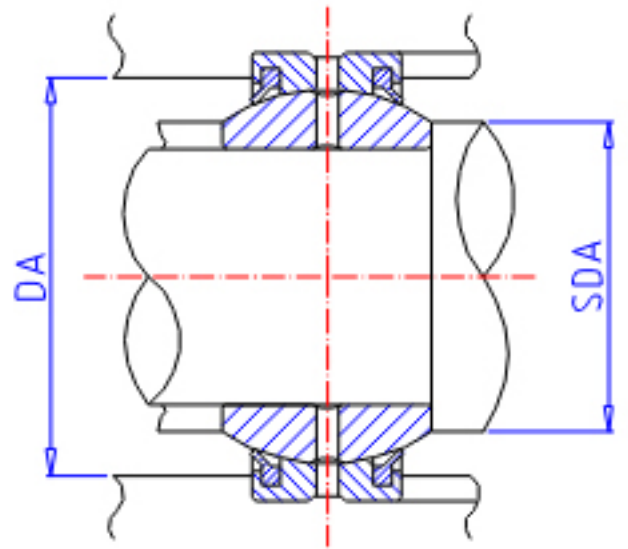

IKO GE 45ES-2RS参数

轴径	STDRT	45	mm	轴径
型号	ORDER	GE 45ES-2RS		型号
重量	MASS	410	g	重量
主要尺寸	SD	45	mm	内径
	D	68	mm	外径
	B	32	mm	宽度
	C	25	mm	宽度
	SDK	60.0	mm	-
	SR1	0.6	mm	(最小)
	SR2	1.0	mm	(最小)
安装尺寸	SDAMIN	49.5	mm	(最小)
	SDAMAX	50.5	mm	(最大)
	DAMAX	62.5	mm	(最大)
	DAMIN	60.0	mm	(最小)
动态负载容量	CD	147000	N	动态负载容量
静态负载容量	CS	883000	N	静态负载容量
容许倾斜角度	ALP	4		容许倾斜角度

IKO GE 45ES-2RS图片

参考资料:<http://www.sozhou.com/p/584b31b1.html>