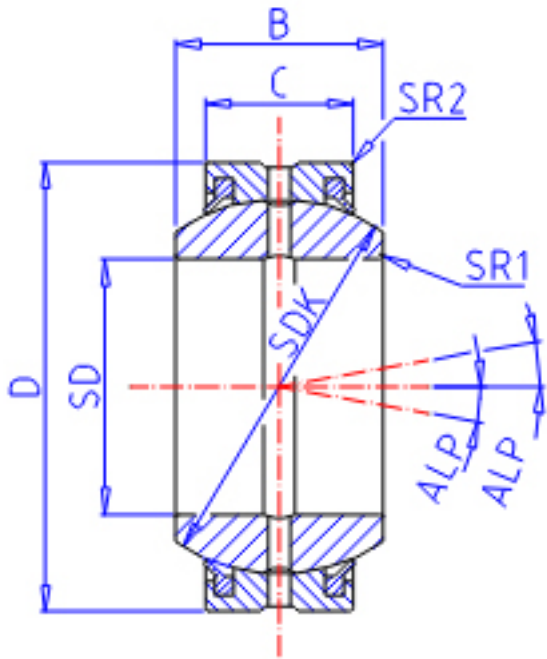

IKO GE 45ES-2RS参数

轴径	STDRT	45	mm	轴径
型号	ORDER	GE 45ES-2RS		型号
重量	MASS	410	g	重量
主要尺寸	SD	45	mm	内径
	D	68	mm	外径
	B	32	mm	宽度
	C	25	mm	宽度
	SDK	60.0	mm	-
	SR1	0.6	mm	(最小)
	SR2	1.0	mm	(最小)
安装尺寸	SDAMIN	49.5	mm	(最小)
	SDAMAX	50.5	mm	(最大)
	DAMAX	62.5	mm	(最大)
	DAMIN	60.0	mm	(最小)
动态负载容量	CD	147000	N	动态负载容量
静态负载容量	CS	883000	N	静态负载容量
容许倾斜角度	ALP	4		容许倾斜角度

IKO GE 45ES-2RS图片

参考资料:<http://www.sozhou.com/p/584b31b1.html>