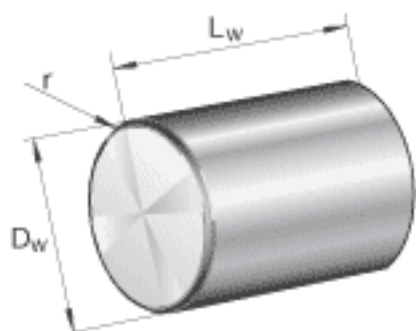

FAG ZRB22X22参数

尺寸	D_w	22	mm	直径
	L_w	22	mm	长度
	r	0.8	mm	倒角尺寸
重量	m	6600	g	质量, 100件

FAG ZRB22X22图片

参考资料:<http://www.sozhou.com/p/584e7f99.html>