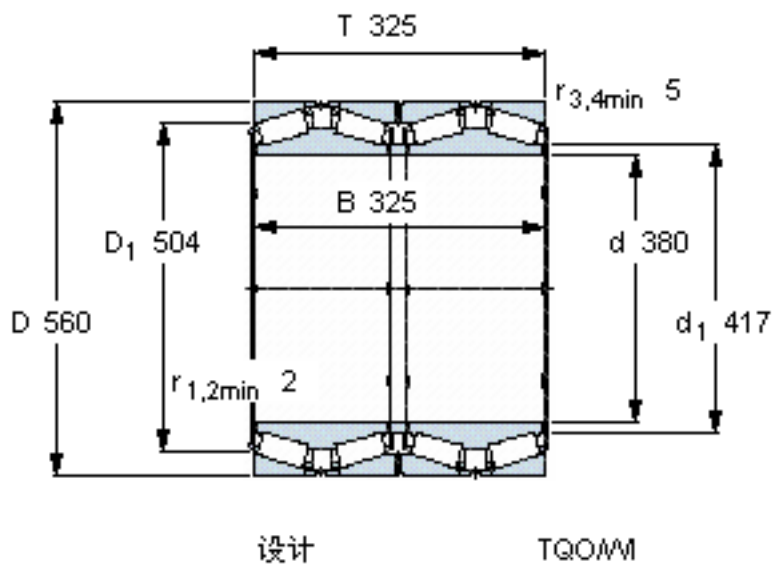

SKF BT4B 328294/HA1参数

主要尺寸	d	380	mm	-
	D	560	mm	-
	T	325	mm	-
	B	325	mm	-
基本额定载荷	C	5500000	N	动载荷
	C ₀	11800000	N	静载荷
疲劳载荷极限	P _u	950000	N	-
重量	重量	265000	g	-
型号	* SKF 探索者轴承	BT4B 328294/HA1	-	-

SKF BT4B 328294/HA1图片

计算系数

e 0,31
Y₁ 2,2
Y₂ 3,3
Y₀ 2,2

对比数据

额定载荷
径向 [kN] C_F 1460
轴向 [kN] C_{Fa} 224
推力系数 K 1,85

参考资料:<http://www.sozhou.com/p/5870ba1d.html>