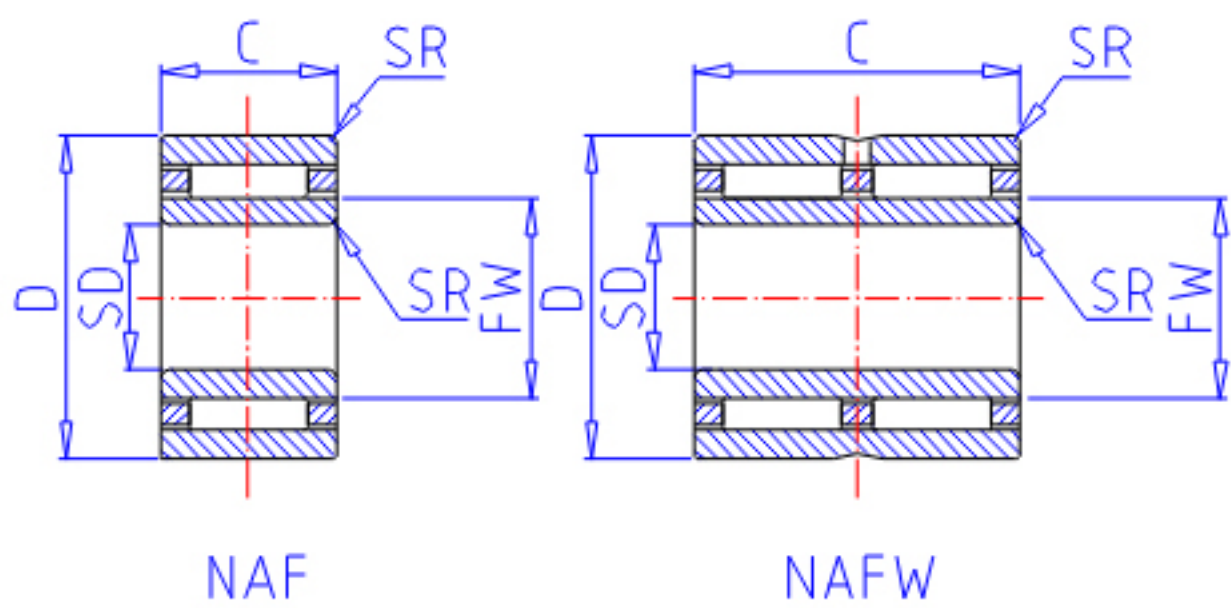

IKO NAF 609030参数

轴径	STDRT	60	mm	轴径
型号	ORDER	NAF 609030		型号
重量	MASS	740.0	g	重量
主要尺寸	SD	60	mm	内径
	FW	70	mm	内径
	D	90	mm	外径
	C	30	mm	宽度
	SR	1.5	mm	(最小)
安装尺寸	SDB	77.0	mm	-
	DA	82	mm	(最大)
	SDAMIN	68	mm	(最小)
	SDAMAX	68.5	mm	(最大)
	DB	71.0	mm	-
基本额定载荷	CR	61200	N	动载荷
	COR	136000	N	静载荷
搭配内圈	IR	LRT 607030		搭配内圈

IKO NAF 609030图片