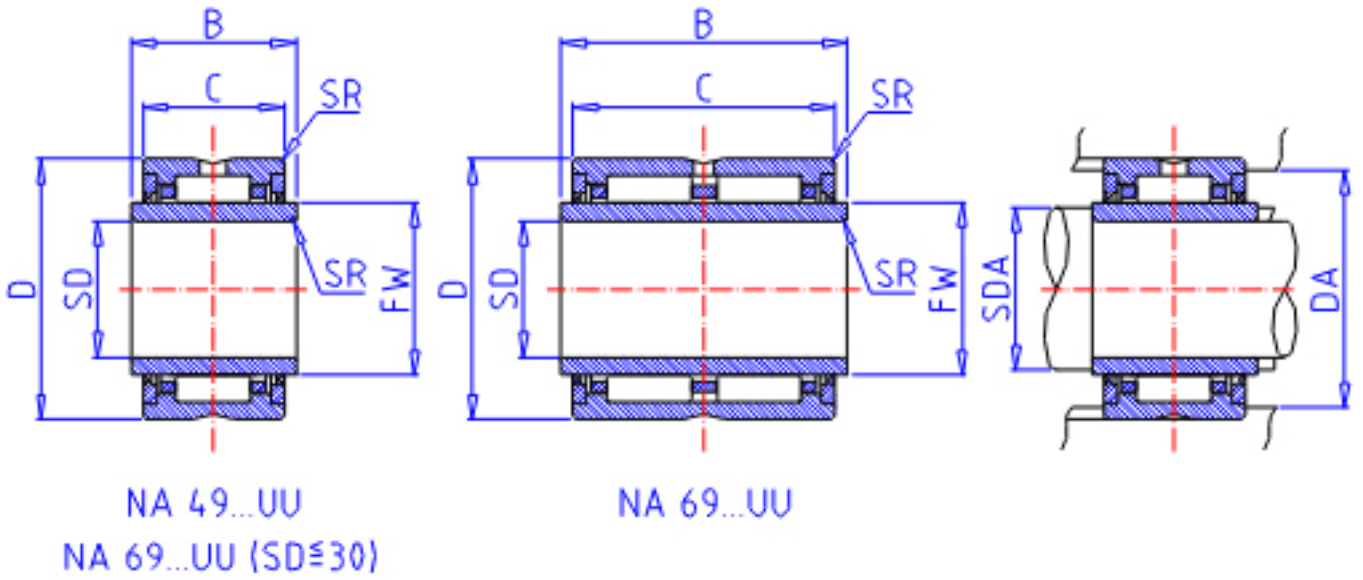

参考资料:<http://www.sozhou.com/p/58ac671b.html>