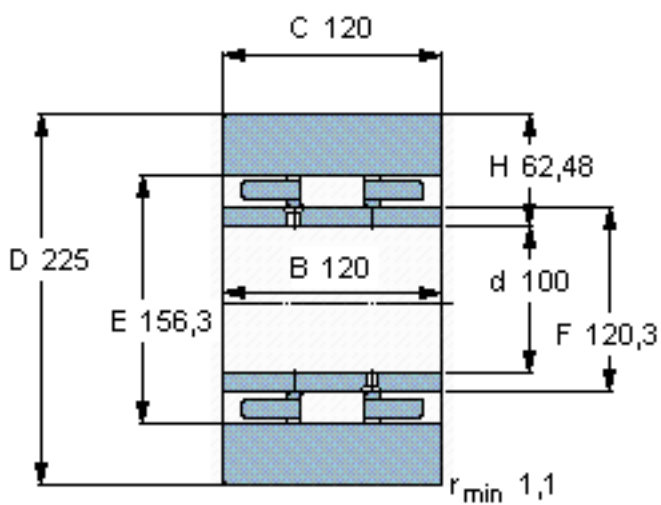

SKF 315018 C参数

主要尺寸	D	225	mm	-
	d	100	mm	-
	B	120	mm	-
	C	120	mm	-
	H	62.48	mm	-
基本额定载荷	C	572000	N	动载荷
	C_0	930000	N	静载荷
最大径向载荷	F_r	530000	N	-
	F_{0r}	750000	N	-
重量	重量	24500	g	-
型号	型号	315018 C	-	-

SKF 315018 C图片