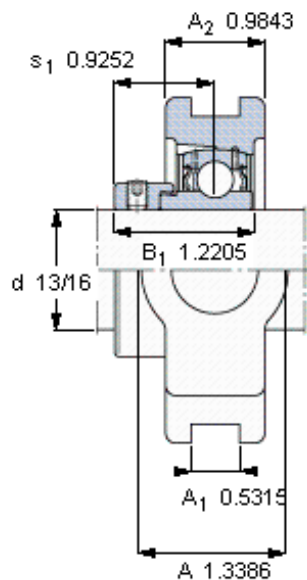

SKF TU 13/16 FM参数

主要尺寸	d	20.637	mm	-
	A	34	mm	-
	H	91	mm	-
	H ₁	76	mm	-
	L	100	mm	-
基本额定载荷	C	14000	N	动载荷
	C ₀	7800	N	静载荷
极限转速	带h6轴公差	7000	r/min	-
重量	重量	820	g	-
型号	轴承单元	TU 13/16 FM	-	-
	轴承座	TU 505 U	-	-
	轴承	YET 205-013	-	-

SKF TU 13/16 FM图片

参考资料: <http://www.sozhou.com/p/58ce0e3f.html>

平头螺钉
 适宜的止动环 [Nm]
 六角键销尺寸 [mm]
 端盖

10-32x1/4
 4
 3,175
 -