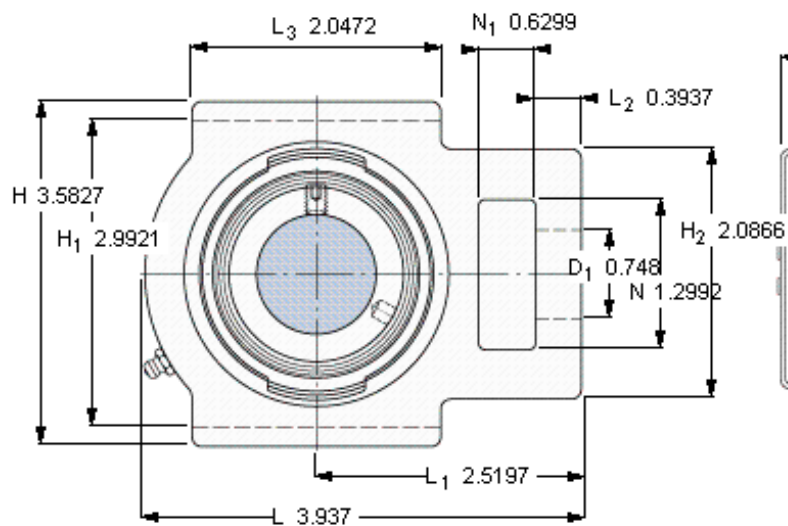

SKF TU 13/16 FM参数

主要尺寸	d	20.637	mm	-
	A	34	mm	-
	H	91	mm	-
	H ₁	76	mm	-
	L	100	mm	-
基本额定载荷	C	14000	N	动载荷
	C ₀	7800	N	静载荷
极限转速	带h6轴公差	7000	r/min	-
重量	重量	820	g	-
型号	轴承单元	TU 13/16 FM	-	-
	轴承座	TU 505 U	-	-
	轴承	YET 205-013	-	-

SKF TU 13/16 FM图片

参考资料: <http://www.sozhou.com/p/58ce0e3f.html>

平头螺钉
 适宜的止动环 [Nm]
 六角键销尺寸 [mm]
 端盖

10-32x1/4
 4
 3,175
 -