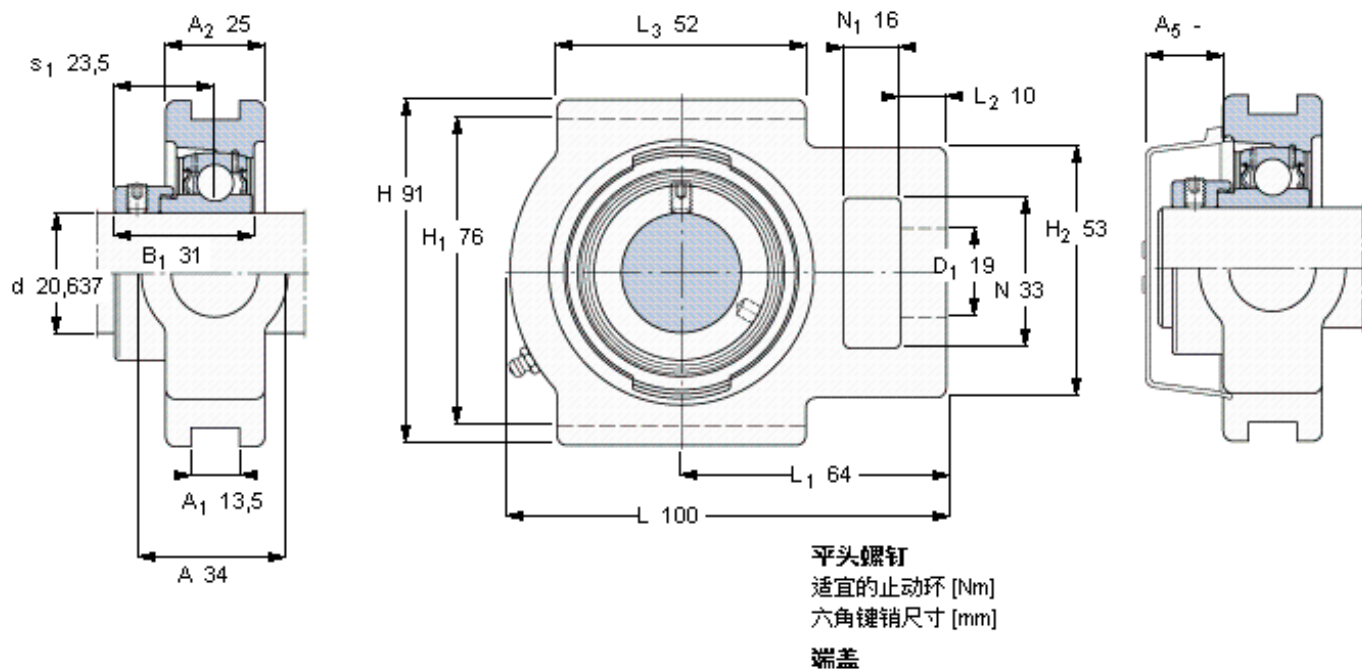

SKF TU 13/16 FM参数

主要尺寸	d	20.637	mm	-
	A	34	mm	-
	H	91	mm	-
	H ₁	76	mm	-
	L	100	mm	-
基本额定载荷	C	14000	N	动载荷
	C ₀	7800	N	静载荷
极限转速	带h6轴公差	7000	r/min	-
重量	重量	820	g	-
型号	轴承单元	TU 13/16 FM	-	-
	轴承座	TU 505 U	-	-
	轴承	YET 205-013	-	-

SKF TU 13/16 FM图片

参考资料: <http://www.sozhou.com/p/58ce0e3f.html>

平头螺钉
 适宜的止动环 [Nm]
 六角键销尺寸 [mm]
 端盖

10-32x1/4
 4
 3,175
 -