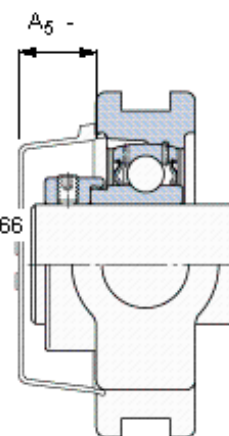

SKF TU 13/16 FM参数

主要尺寸	d	20.637	mm	-
	A	34	mm	-
	H	91	mm	-
	H ₁	76	mm	-
	L	100	mm	-
基本额定载荷	C	14000	N	动载荷
	C ₀	7800	N	静载荷
极限转速	带h6轴公差	7000	r/min	-
重量	重量	820	g	-
型号	轴承单元	TU 13/16 FM	-	-
	轴承座	TU 505 U	-	-
	轴承	YET 205-013	-	-

SKF TU 13/16 FM图片

参考资料: <http://www.sozhou.com/p/58ce0e3f.html>

平头螺钉
 适宜的止动环 [Nm]
 六角键销尺寸 [mm]
 端盖

10-32x1/4
 4
 3,175
 -