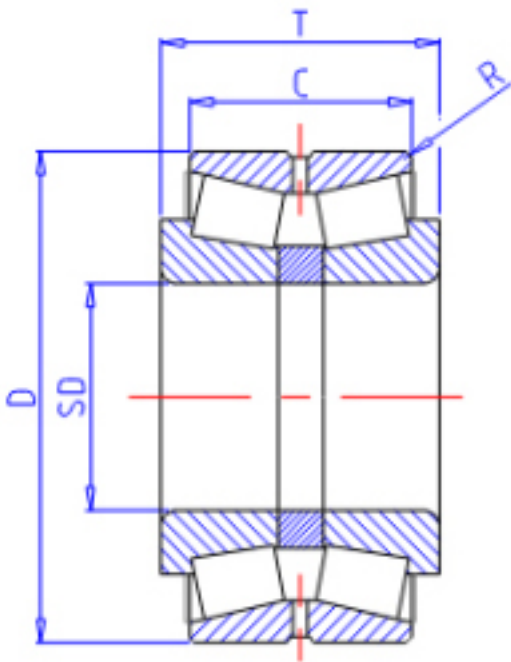

KOYO 46360D参数

主要尺寸	SD	300	mm	内径
	D	500	mm	外径
	T	200	mm	-
	C	160.0	mm	宽度
	R	6.0	mm	(最小)
型号	ORDER	46360D		型号
基本额定载荷	CR	2500000	N	动载荷
	CO	4650000	N	静载荷

KOYO 46360D图片

参考资料:<http://www.sozhou.com/p/5958bb12.html>