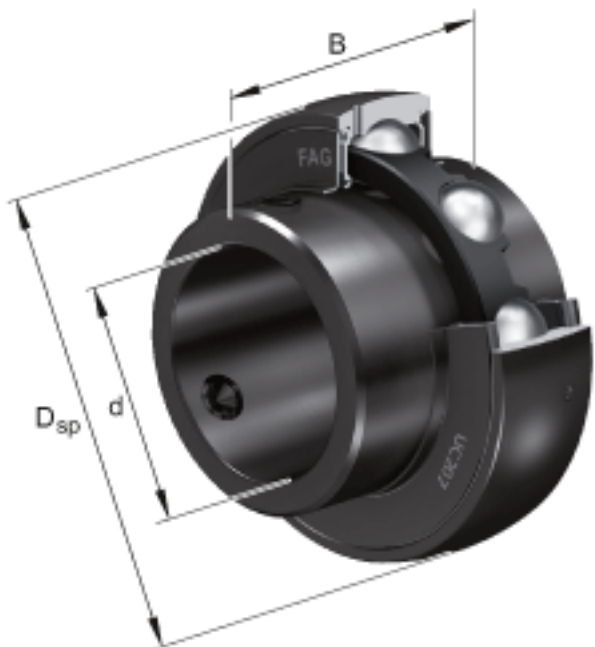

FAG UC216-49参数

尺寸	d	93.6625	mm	-
	D_{SP}	140	mm	-
	B	82.6	mm	-
	A	14	mm	-
	C	33	mm	-
	C_2	34.4	mm	-
	C_a	9.3	mm	-
	d_1	97	mm	-
	S	33.3	mm	-
	W	6.35	mm	-
重量	m	2880	g	重量
基本额定载荷	C_r	72000	N	基本额定动载荷，径向
	C_{0r}	54000	N	基本额定静载荷，径向

FAG UC216-49图片

参考资料:<http://www.sozhou.com/p/59758355.html>