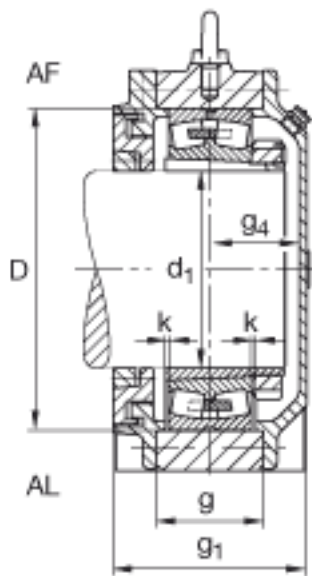

FAG BND3068-H-W-Y-AF-S参数

尺寸	d_1	320	mm	-
	a	900	mm	-
	h_1	630	mm	-
	g_1	276	mm	-
	b	270	mm	-
	c	95	mm	-
	D	520	mm	-
	g	160	mm	-
	h	315	mm	-
	m	770	mm	-
	n	170	mm	-
	s	M36		-
说明	s_2	M20		-
尺寸	t	565	mm	-
	u	42	mm	-
	v	52	mm	-
说明	s_2	8		数量
		23068K		型号, 轴承
其他		H3068-HG		质量, 紧定套
重量	m_1	300000	g	质量, 轴承座
说明		BND3068		型号, 轴承座
尺寸	g_4	132	mm	-

FAG BND3068-H-W-Y-AF-S图片

参考资料:<http://www.sozhou.com/p/598b4ea4.html>