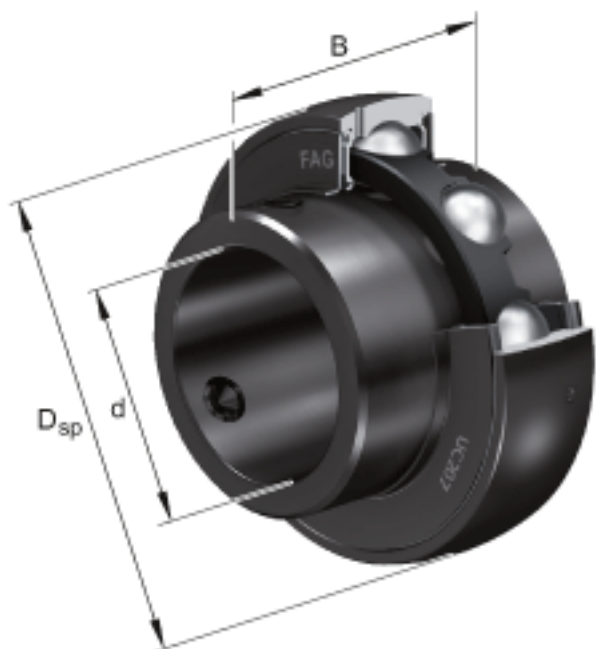

FAG UC215-47参数

尺寸	d	74.6125	mm	-
	D_{SP}	130	mm	-
	B	77.8	mm	-
	A	12	mm	-
	C	32	mm	-
	C_2	33.4	mm	-
	C_a	8.5	mm	-
	d_1	90	mm	-
	S	33.3	mm	-
	W	6.35	mm	-
重量	m	2160	g	重量
基本额定载荷	C_r	62000	N	基本额定动载荷，径向
	C_{0r}	44500	N	基本额定静载荷，径向

FAG UC215-47图片

参考资料:<http://www.sozhou.com/p/59965541.html>