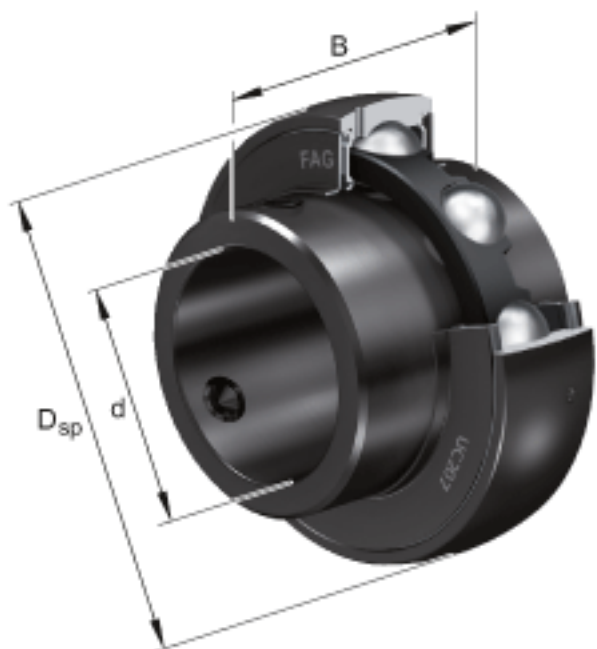

### FAG UC214-42参数

尺寸	W	6.35	mm	-
重量	m	2170	g	重量
基本额定载荷	$C_r$	62000	N	基本额定动载荷, 径向
	$C_{0r}$	44000	N	基本额定静载荷, 径向
尺寸	d	66.675	mm	-
	$D_{SP}$	125	mm	-
	B	74.6	mm	-
	A	12	mm	-
	C	30	mm	-
	$C_2$	31.4	mm	-
	$C_a$	8.5	mm	-
	$d_1$	85.2	mm	-
	S	30.2	mm	-

### FAG UC214-42图片

参考资料:<http://www.sozhou.com/p/59b129c8.html>