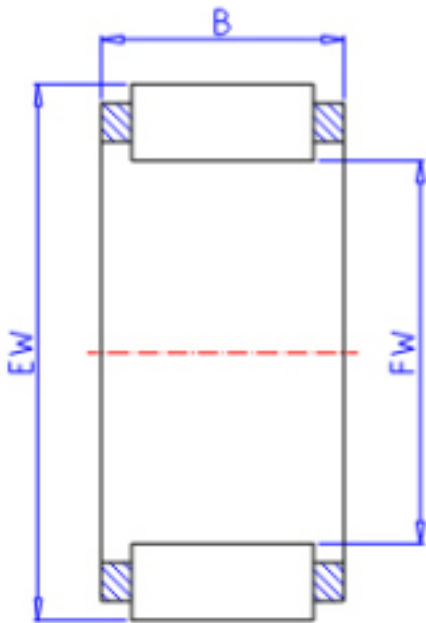

### KOYO RS35/30参数

主要尺寸	FW	35.00	mm	内径
	EW	42.00	mm	外径
	B	30.0	mm	宽度
型号	ORDER	RS35/30		型号
基本额定载荷	C	37600	N	动载荷
	C0	63700	N	静载荷
极限转速	NO	13000	1/min	油润滑

### KOYO RS35/30图片

参考资料:<http://www.sozhou.com/p/59d58ce2.html>