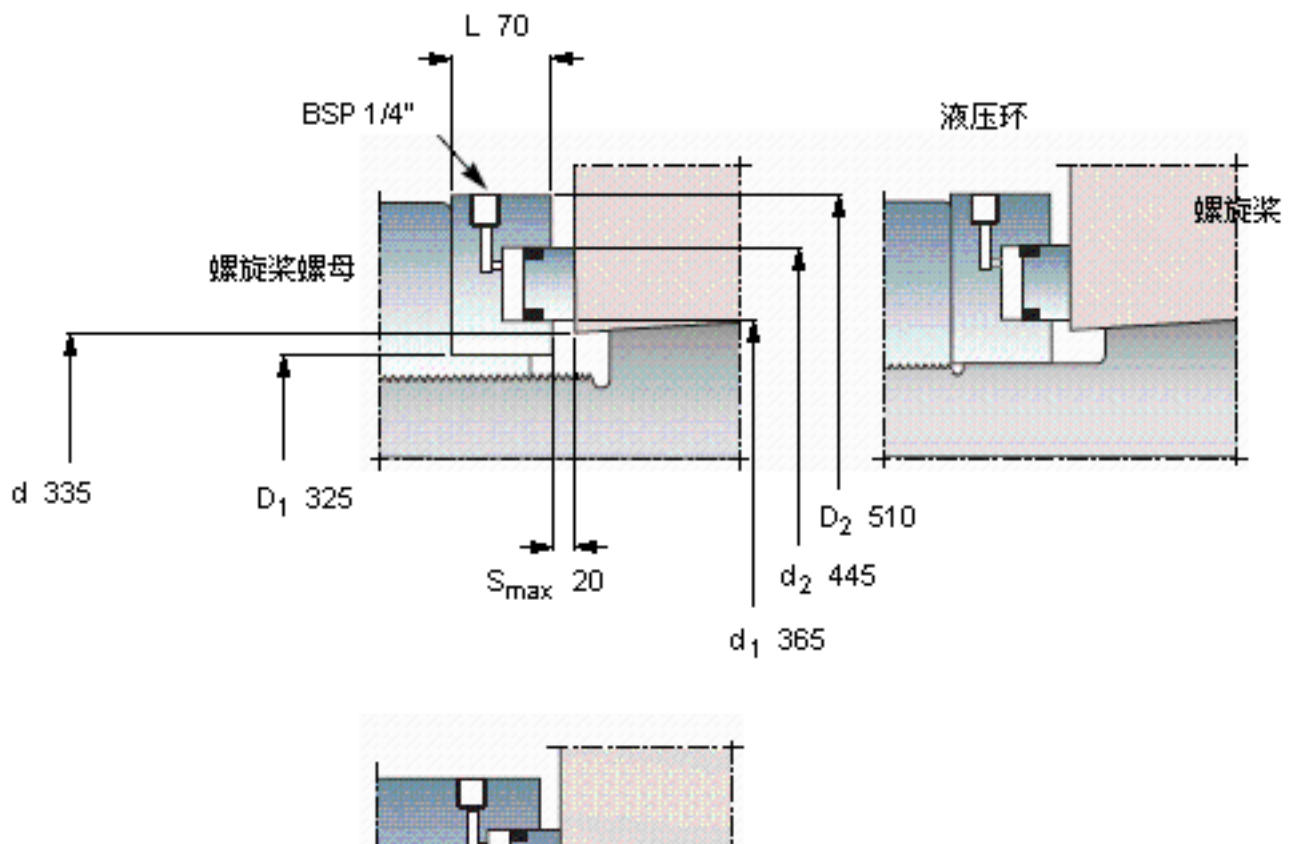

SKF OKTC 325参数

主要尺寸	d	335	mm	-
	D <sub>1</sub>	325	mm	-
	d <sub>1</sub>	365	mm	-
其他	d <sub>2</sub>	445		-
	D <sub>2</sub>	510		-
主要尺寸	L	70		-
	S <sub>最大</sub>	20		-
重量	重量	66000	g	-
最大受力	在70 MPa时	3555000	N	-
型号	型号	OKTC 325	-	-

SKF OKTC 325图片

参考资料: <http://www.sozhou.com/p/59e0f762.html>