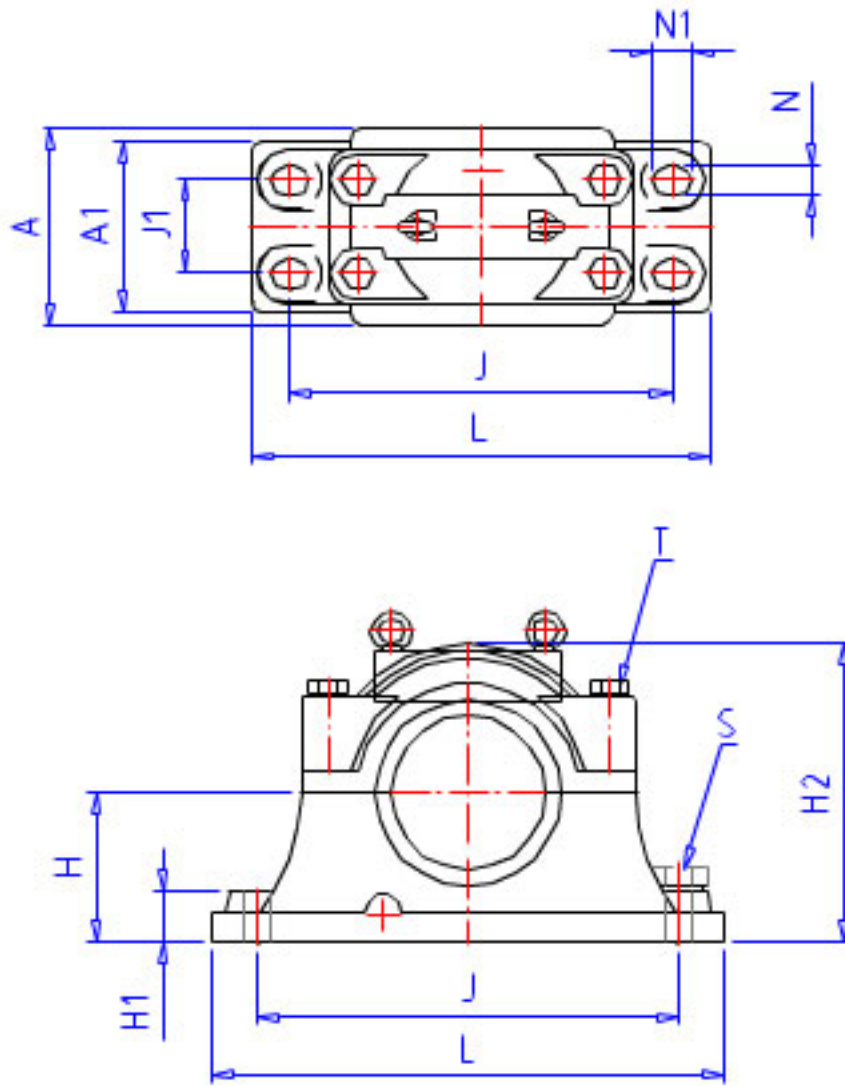

### NSK SD 3036S参数

型号	型号	SD 3036S		-
轴径	D1	160	mm	轴径
轴承座	PLB	SD 3036S		型号
适用部件	AN	23036 CDK		调心球轴承
	AD	H 3036		紧定套型号
尺寸	DH8	280	mm	直径
	HH13	170	mm	高度
	J	470	mm	长度
	J1	120	mm	长度
	N	36	mm	长度
	N1	46	mm	长度
	A	250	mm	长度
	L	560	mm	长度
	A1	220	mm	宽度
	H1	50	mm	高度
	H2	335	mm	高度
	G	84	mm	高度
	G1	74	mm	高度
	T	M24	mm	规格
	S	M30	mm	规格
重量	MASS	79000	g	重量
油封	OS	GS 36		油封

### NSK SD 3036S图片

参考资料:<http://www.sozhou.com/p/59e4ee68.html>