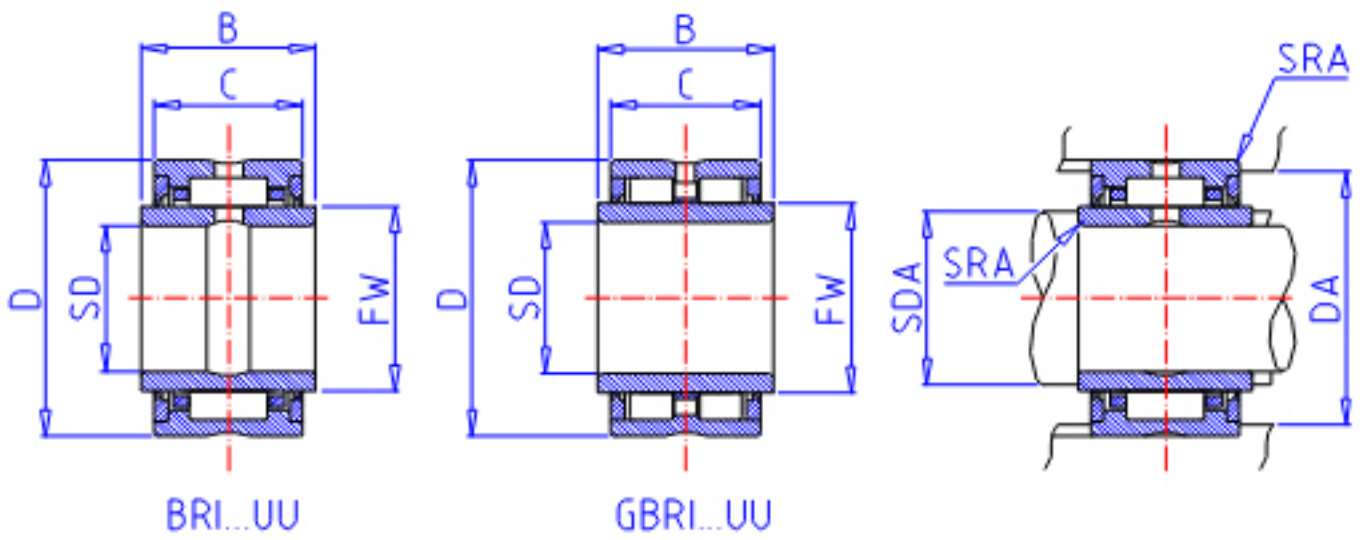

参考资料:<http://www.sozhou.com/p/59e71c35.html>