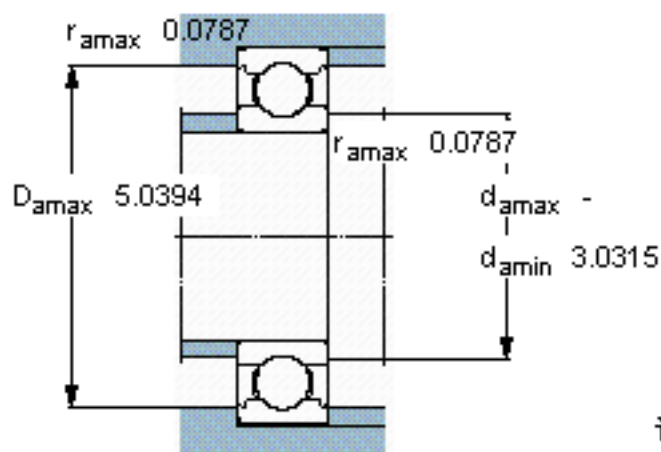

计算系数

k_r 0,03

f_0 13