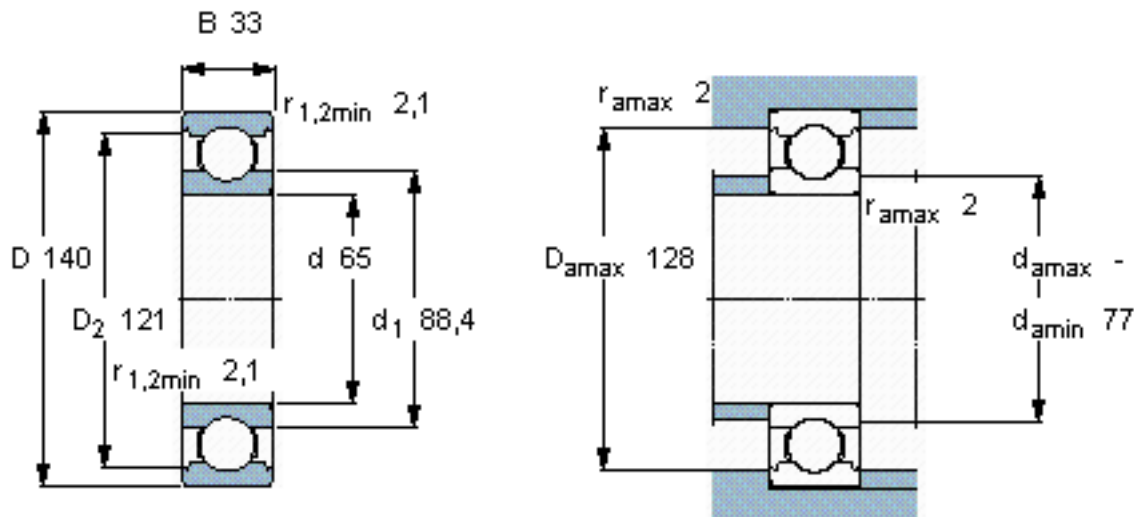

SKF 6313/W64 *参数

主要尺寸	d	65	mm	-
	D	140	mm	-
	B	33	mm	-
基本额定载荷	C	97500	N	动载荷
	C_0	60000	N	静载荷
疲劳载荷极限	P_u	2500	N	-
极限转速	极限转速	2900	r/min	-
重量	重量	2100	g	-
型号	* SKF 探索者轴承	6313/W64 *	-	-

SKF 6313/W64 *图片

计算系数

k_r 0,03