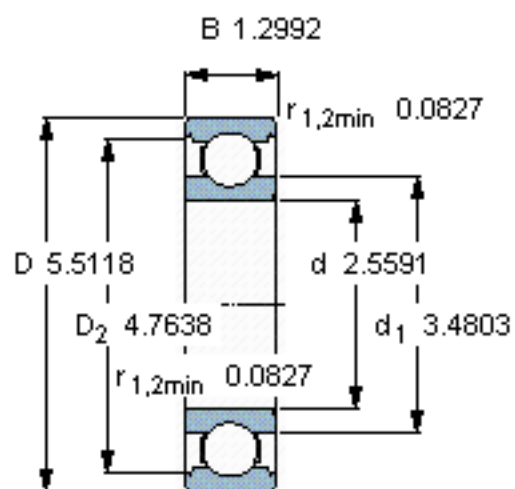

计算系数

k_r 0,03

f_0 13