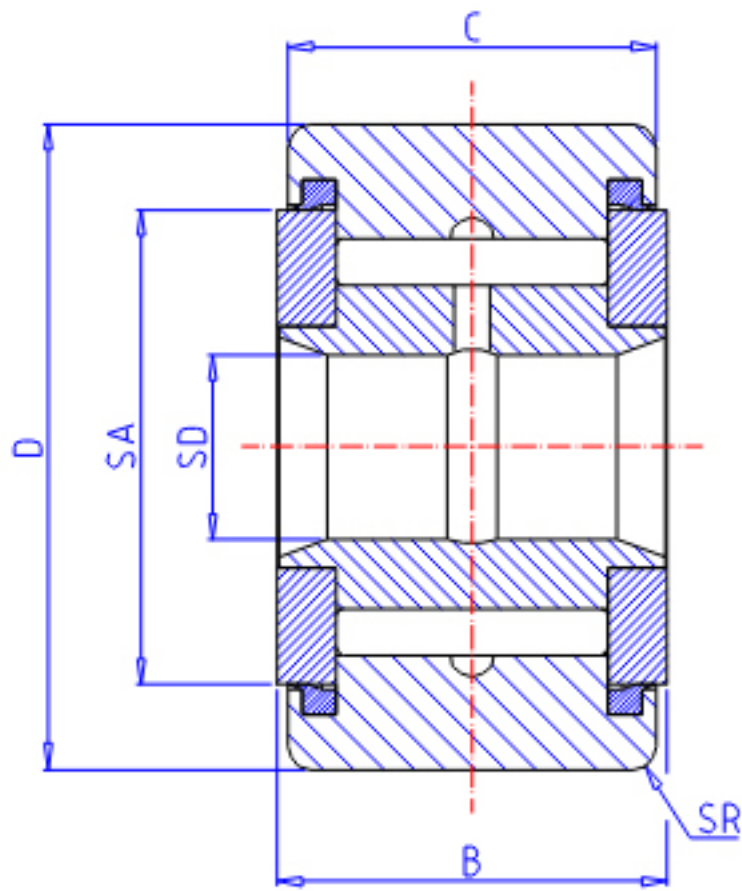

参考资料:<http://www.sozhou.com/p/59f8a724.html>