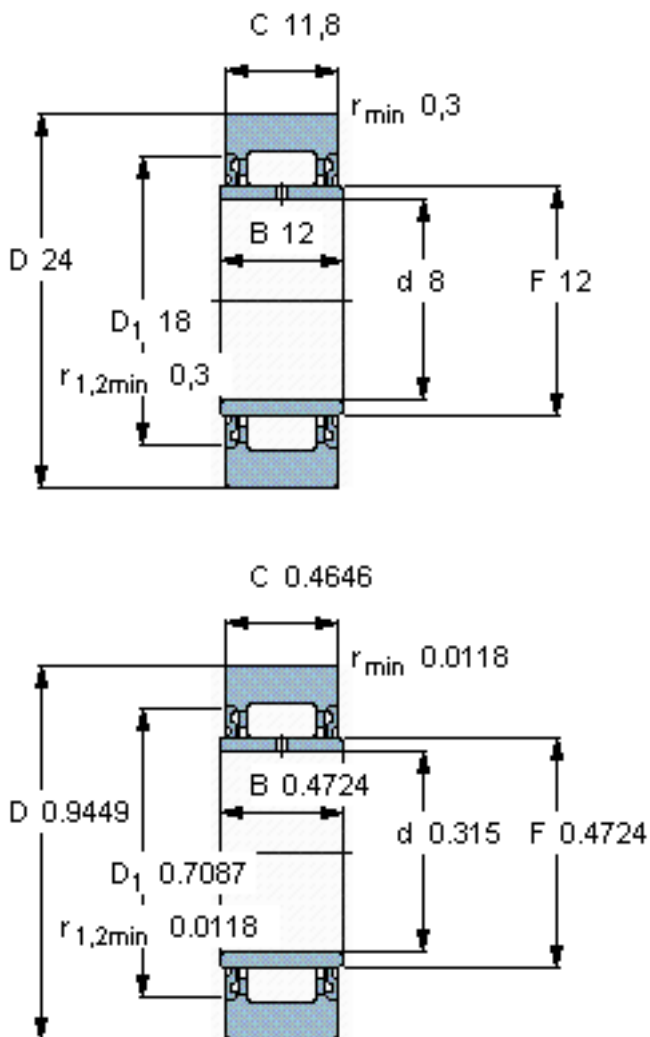

SKF NA 22/8. 2RS参数

主要尺寸	D	24	mm	-
	d	8	mm	-
	C	11.8	mm	-
基本额定载荷	C	4460	N	动载荷
	$C_0$	4400	N	静载荷
疲劳载荷极限	$P_u$	500	N	-
最大径向载荷	$F_R$	5000	N	-
	$F_{0r}$	7100	N	-
极限转速	极限转速	6700	r/min	-
重量	重量	34	g	-
型号	型号	NA 22/8. 2RS	-	-

SKF NA 22/8. 2RS图片

参考资料:<http://www.sozhou.com/p/5a16b2c1.html>