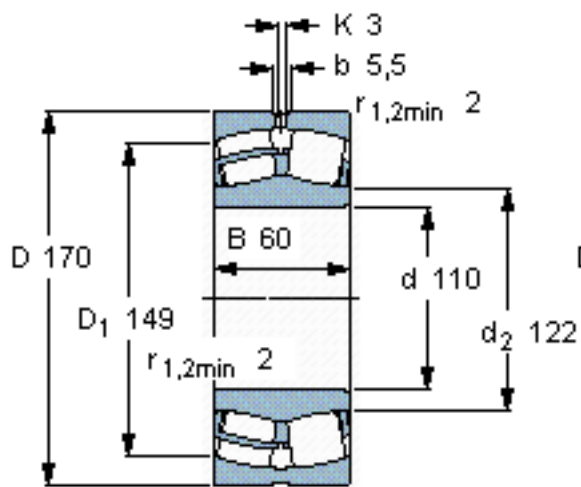

SKF 24022 CC/W33 *参数

主要尺寸	d	110	mm	-
	D	170	mm	-
	B	60	mm	-
基本额定载荷	C	415000	N	动载荷
	C_0	620000	N	静载荷
疲劳载荷极限	P_u	67000	N	-
额定转速	参考转速	2400	r/min	-
	极限转速	3600	r/min	-
重量	重量	5000	g	-
型号	* SKF 探索者轴承	24022 CC/W33 *	-	-

SKF 24022 CC/W33 *图片

计算系数
e 0,33
 Y_1 2
 Y_2 3
 Y_0 2

计算系数
e 0,33
 Y_1 2
 Y_2 3
 Y_0 2

参考资料:<http://www.sozhou.com/p/5a1fab03.html>