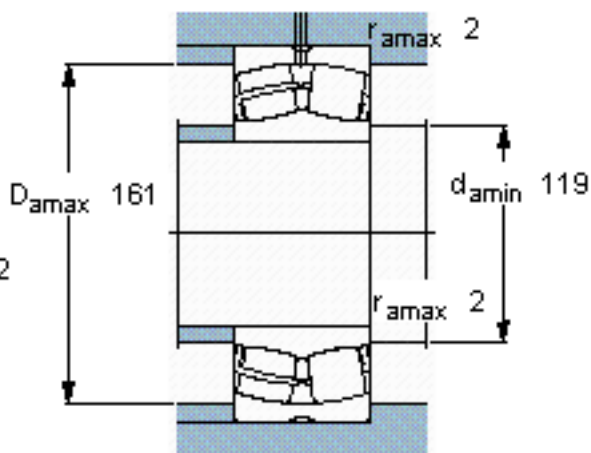

SKF 24022 CC/W33 *参数

主要尺寸	d	110	mm	-
	D	170	mm	-
	B	60	mm	-
基本额定载荷	C	415000	N	动载荷
	C_0	620000	N	静载荷
疲劳载荷极限	P_u	67000	N	-
额定转速	参考转速	2400	r/min	-
	极限转速	3600	r/min	-
重量	重量	5000	g	-
型号	* SKF 探索者轴承	24022 CC/W33 *	-	-

SKF 24022 CC/W33 *图片

计算系数
e 0,33
 Y_1 2
 Y_2 3
 Y_0 2

计算系数
e 0,33
 Y_1 2
 Y_2 3
 Y_0 2

参考资料:<http://www.sozhou.com/p/5a1fab03.html>