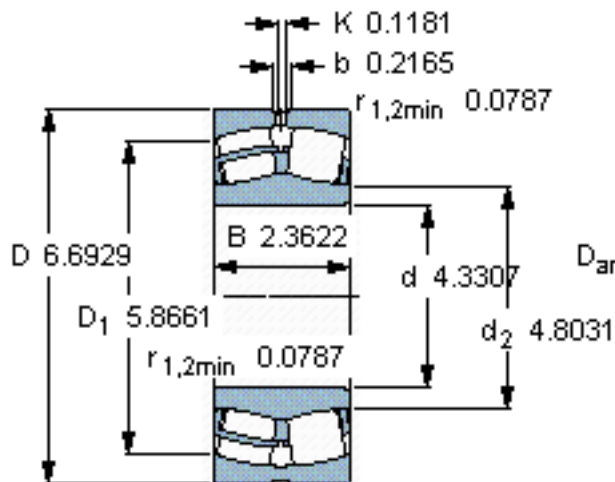

SKF 24022 CC/W33 *参数

主要尺寸	d	110	mm	-
	D	170	mm	-
	B	60	mm	-
基本额定载荷	C	415000	N	动载荷
	C_0	620000	N	静载荷
疲劳载荷极限	P_u	67000	N	-
额定转速	参考转速	2400	r/min	-
	极限转速	3600	r/min	-
重量	重量	5000	g	-
型号	* SKF 探索者轴承	24022 CC/W33 *	-	-

SKF 24022 CC/W33 *图片

计算系数
e 0,33
 Y_1 2
 Y_2 3
 Y_0 2

计算系数
e 0,33
 Y_1 2
 Y_2 3
 Y_0 2

参考资料:<http://www.sozhou.com/p/5a1fab03.html>