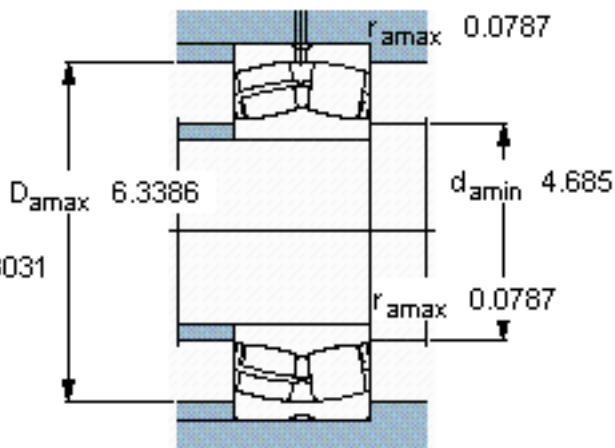

SKF 24022 CC/W33 *参数

主要尺寸	d	110	mm	-
	D	170	mm	-
	B	60	mm	-
基本额定载荷	C	415000	N	动载荷
	C_0	620000	N	静载荷
疲劳载荷极限	P_u	67000	N	-
额定转速	参考转速	2400	r/min	-
	极限转速	3600	r/min	-
重量	重量	5000	g	-
型号	* SKF 探索者轴承	24022 CC/W33 *	-	-

SKF 24022 CC/W33 *图片

计算系数
e 0,33
 Y_1 2
 Y_2 3
 Y_0 2

计算系数
e 0,33
 Y_1 2
 Y_2 3
 Y_0 2

参考资料:<http://www.sozhou.com/p/5a1fab03.html>