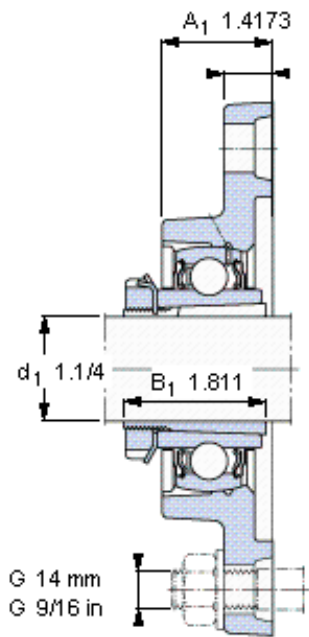

SKF FYTJ 40 KF参数

主要尺寸	d_1	31.75	mm	-
	A_1	36	mm	-
	J	144	mm	-
	L	100	mm	-
	T	48	mm	-
基本额定载荷	C	30700	N	动载荷
	C_0	19000	N	静载荷
极限转速	极限转速	4800	r/min	-
重量	重量	1650	g	-
型号	无紧定套的轴承单元	FYTJ 40 KF	-	-
	轴承座	FYTJ 508	-	-
	轴承	YSA 208-2FK	-	-
	紧定套	HE 2308	-	-

SKF FYTJ 40 KF图片

参考资料: <http://www.sozhou.com/p/5a2c764f.html>

适宜的止动环 [Nm]
 适宜的钩形扳手

35-4
 HN 8