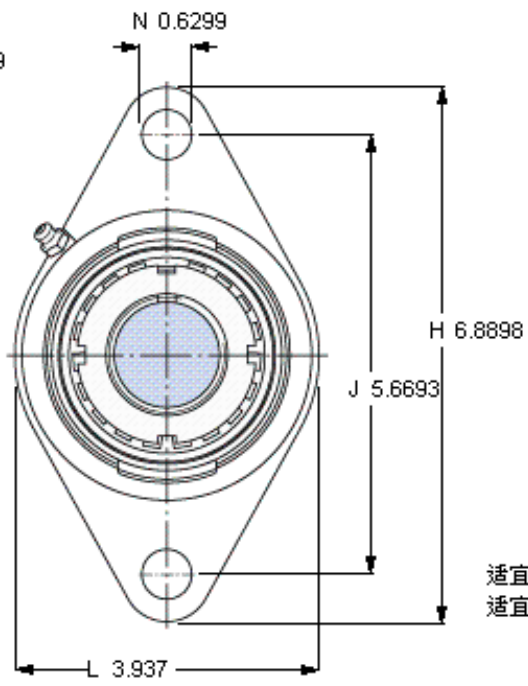

SKF FYTJ 40 KF参数

主要尺寸	d_1	31.75	mm	-
	A_1	36	mm	-
	J	144	mm	-
	L	100	mm	-
	T	48	mm	-
基本额定载荷	C	30700	N	动载荷
	C_0	19000	N	静载荷
极限转速	极限转速	4800	r/min	-
重量	重量	1650	g	-
型号	无紧定套的轴承单元	FYTJ 40 KF	-	-
	轴承座	FYTJ 508	-	-
	轴承	YSA 208-2FK	-	-
	紧定套	HE 2308	-	-

SKF FYTJ 40 KF图片

参考资料: <http://www.sozhou.com/p/5a2c764f.html>

适宜的止动环 [Nm]
 适宜的钩形扳手

35-4
 HN 8