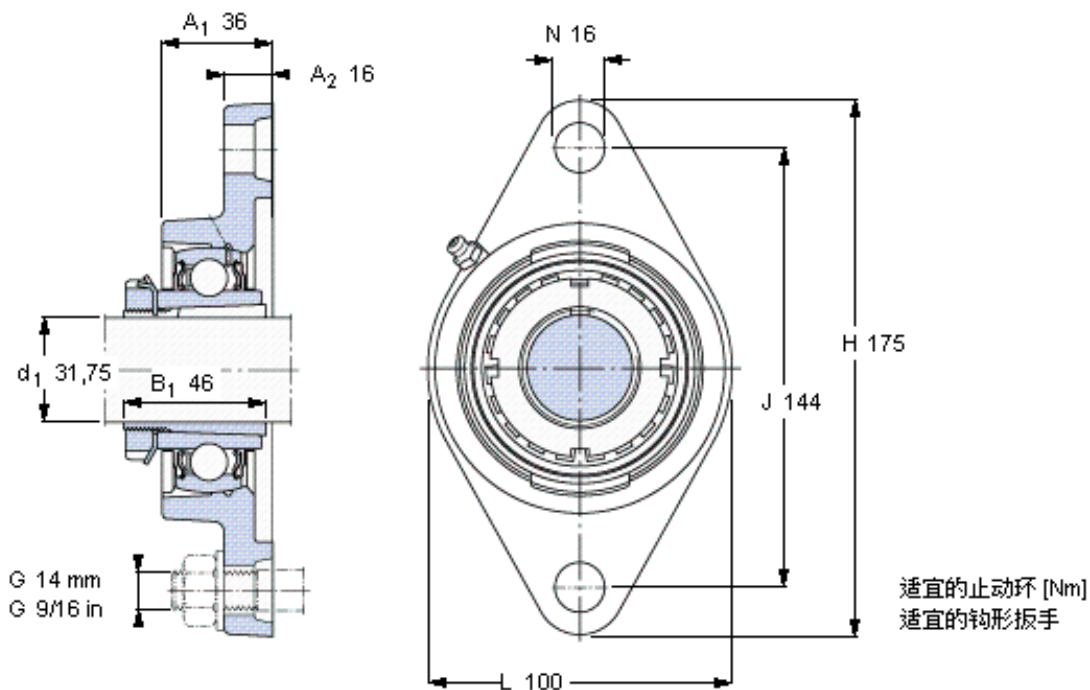

SKF FYTJ 40 KF参数

主要尺寸	d_1	31.75	mm	-
	A_1	36	mm	-
	J	144	mm	-
	L	100	mm	-
	T	48	mm	-
基本额定载荷	C	30700	N	动载荷
	C_0	19000	N	静载荷
极限转速	极限转速	4800	r/min	-
重量	重量	1650	g	-
型号	无紧定套的轴承单元	FYTJ 40 KF	-	-
	轴承座	FYTJ 508	-	-
	轴承	YSA 208-2FK	-	-
	紧定套	HE 2308	-	-

SKF FYTJ 40 KF图片

参考资料: <http://www.sozhou.com/p/5a2c764f.html>